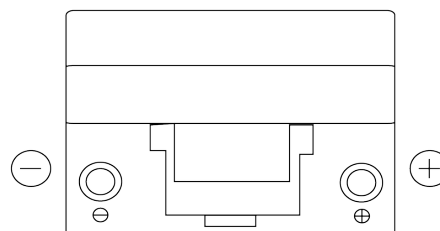

Produktübersicht

Batterien für Autos

Power DB954

Type	DB954
Technology	Flooded
EAN/GTIN	3661024024457
Spannung	12 V
Kapazität	95 Ah
Kaltstartwert	760 A
Länge	306 mm
Breite	173 mm
Höhe	222 mm
Kastengröße	D31
Schaltung	ETN 0
Poltyp	EN taper post
Bodenleiste	Korean B1
Gewicht (Änderungen vorbehalten)	20.60 kg

Schaltung

Poltyp

Positive Terminal

Negative Terminal

Bodenleiste

Design, Merkmale und Spezifikationen können ohne vorherige Ankündigung geändert werden. Wir lehnen jede ausdrückliche oder stillschweigende Zusicherung oder Gewährleistung in Bezug auf die Daten oder Empfehlungen ab und haften in keinem Fall für Verluste oder Schäden, die angeblich daraus entstanden sind. Einige Produkte sind möglicherweise nicht auf Ihrem lokalen Markt erhältlich.