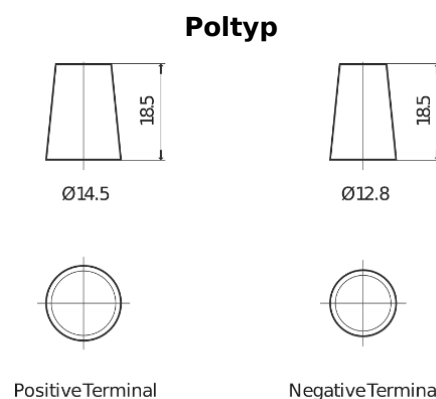

Produktübersicht

Batterien für Autos

Excell EB457

Type	EB457
Technology	Flooded
EAN/GTIN	3661024034364
Spannung	12 V
Kapazität	45 Ah
Kaltstartwert	330 A
Länge	237 mm
Breite	127 mm
Höhe	227 mm
Kastengröße	B24
Schaltung	ETN 1
Poltyp	JIS taper post
Bodenleiste	B0
Gewicht (Änderungen vorbehalten)	11.40 kg