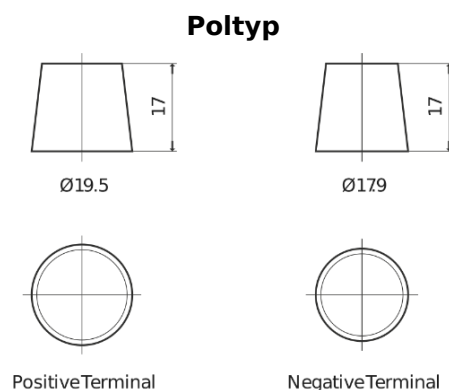

Produktübersicht

Batterien für Marine und Freizeit

Vintage EU260-6

Type	EU260-6
Technology	Flooded
EAN/GTIN	3661024036115
Spannung	6 V
Kapazität	260.0 Ah
Kaltstartwert	1300 A
Länge	345 mm
Breite	172 mm
Höhe	286 mm
Kastengröße	M08
Schaltung	ETN 0
Poltyp	EN taper post
Bodenleiste	B0
Gewicht (Änderungen vorbehalten)	39.10 kg