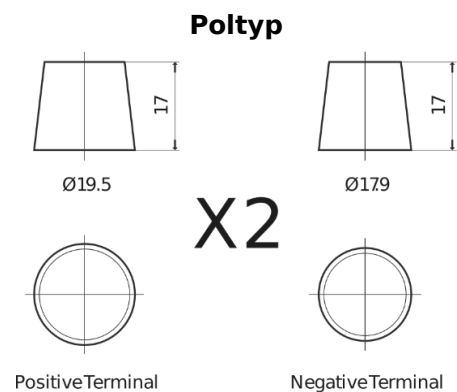

Produktübersicht

Batterien für Marine und Freizeit

Vintage EU200-6

Type	EU200-6
Technology	Flooded
EAN/GTIN	3661024036139
Spannung	6 V
Kapazität	200.0 Ah
Kaltstartwert	1150 A
Länge	398 mm
Breite	174 mm
Höhe	234 mm
Kastengröße	M06
Schaltung	ETN 0
Poltyp	Twin EN taper posts
Bodenleiste	B0
Gewicht (Änderungen vorbehalten)	27.80 kg