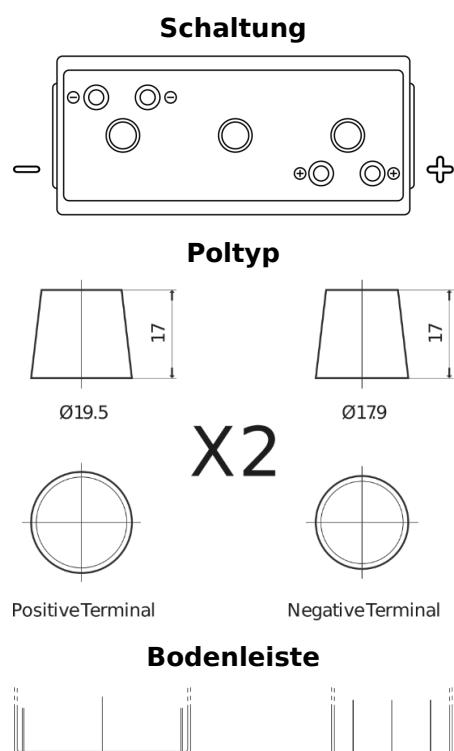

**Produktübersicht**

Batterien für Marine und Freizeit

**Vintage EU200-6**

Type	EU200-6
Technology	Flooded
EAN/GTIN	3661024036139
Spannung	6 V
Kapazität	200.0 Ah
Kaltstartwert	1150 A
Länge	398 mm
Breite	174 mm
Höhe	234 mm
Kastengröße	M06
Schaltung	ETN 0
Poltyp	Twin EN taper posts
Bodenleiste	B0
Gewicht (Änderungen vorbehalten)	27.80 kg