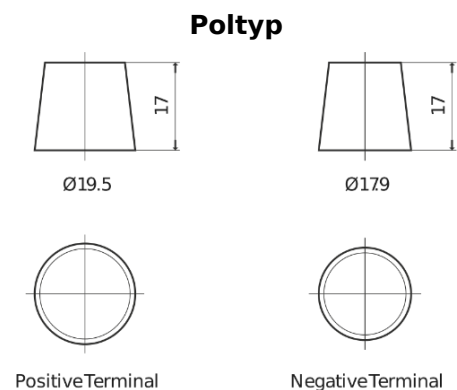

Produktübersicht

Batterien für Marine und Freizeit

Vintage EU165-6

Type	EU165-6
Technology	Flooded
EAN/GTIN	3661024036146
Spannung	6 V
Kapazität	165.0 Ah
Kaltstartwert	900 A
Länge	330 mm
Breite	174 mm
Höhe	234 mm
Kastengröße	M05
Schaltung	ETN 0
Poltyp	EN taper post
Bodenleiste	B0
Gewicht (Änderungen vorbehalten)	25.00 kg