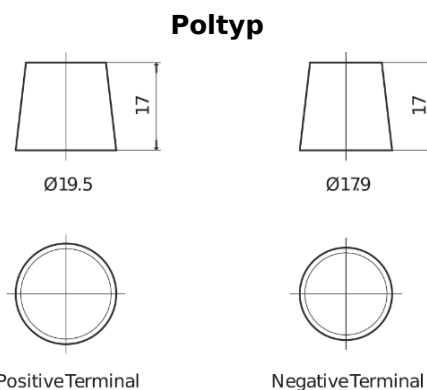

Produktübersicht

Batterien für Marine und Freizeit

Vintage EU165-6

Type	EU165-6
Technology	Flooded
EAN/GTIN	3661024036146
Spannung	6 V
Kapazität	165.0 Ah
Kaltstartwert	900 A
Länge	330 mm
Breite	174 mm
Höhe	234 mm
Kastengröße	M05
Schaltung	ETN 0
Poltyp	EN taper post
Bodenleiste	B0
Gewicht (Änderungen vorbehalten)	25.00 kg