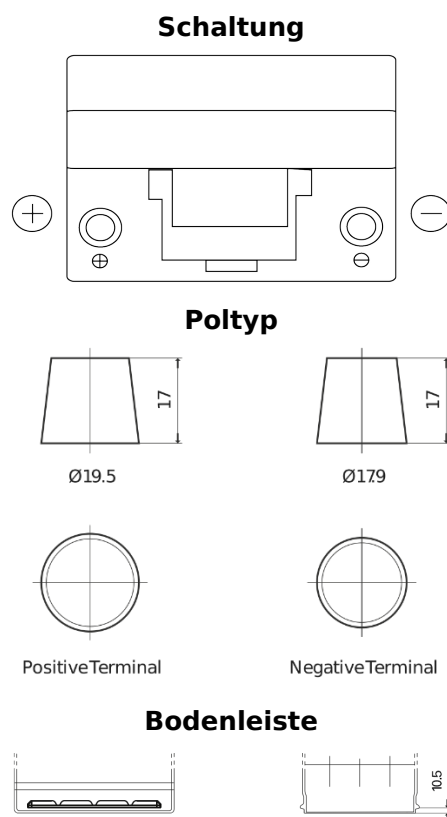

Produktübersicht

Batterien für Autos

Standard TC905

Type	TC905
Technology	Flooded
EAN/GTIN	3661024054768
Spannung	12 V
Kapazität	90 Ah
Kaltstartwert	680 A
Länge	306 mm
Breite	173 mm
Höhe	222 mm
Kastengröße	D31
Schaltung	ETN 1
Poltyp	EN taper post
Bodenleiste	Korean B1
Gewicht (Änderungen vorbehalten)	19.90 kg