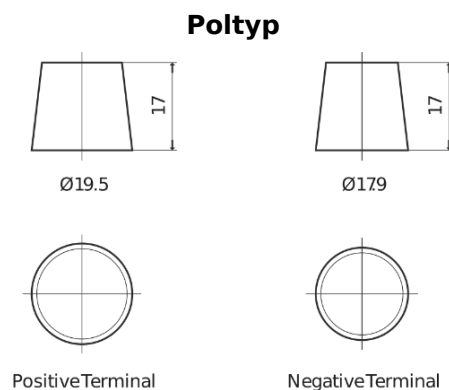

Produktübersicht

Batterien für Marine und Freizeit

Vintage EU165-6

Type	EU165-6
Technology	Flooded
EAN/GTIN	3661024036146
Spannung	6 V
Kapazität	165.0 Ah
Kaltstartwert	900 A
Länge	330 mm
Breite	174 mm
Höhe	234 mm
Kastengröße	M05
Schaltung	ETN 0
Poltyp	EN taper post
Bodenleiste	B0
Gewicht (Änderungen vorbehalten)	25.00 kg