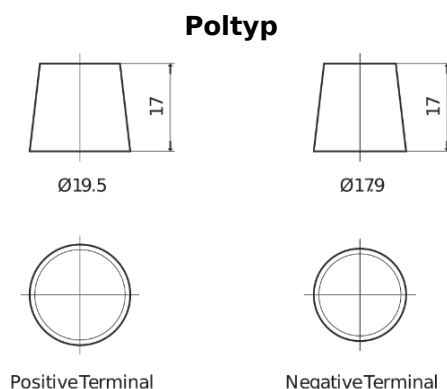

Produktübersicht

Batterien für Marine und Freizeit

Vintage EU140-6

Type	EU140-6
Technology	Flooded
EAN/GTIN	3661024036153
Spannung	6 V
Kapazität	140.0 Ah
Kaltstartwert	900 A
Länge	257 mm
Breite	175 mm
Höhe	236 mm
Kastengröße	M04
Schaltung	ETN 0
Poltyp	EN taper post
Bodenleiste	B1
Gewicht (Änderungen vorbehalten)	18.40 kg