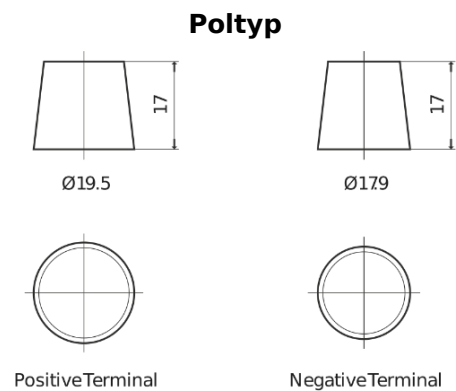

Produktübersicht

Batterien für Marine und Freizeit

Vintage EU140-6

Type	EU140-6
Technology	Flooded
EAN/GTIN	3661024036153
Spannung	6 V
Kapazität	140.0 Ah
Kaltstartwert	900 A
Länge	257 mm
Breite	175 mm
Höhe	236 mm
Kastengröße	M04
Schaltung	ETN 0
Poltyp	EN taper post
Bodenleiste	B1
Gewicht (Änderungen vorbehalten)	18.40 kg