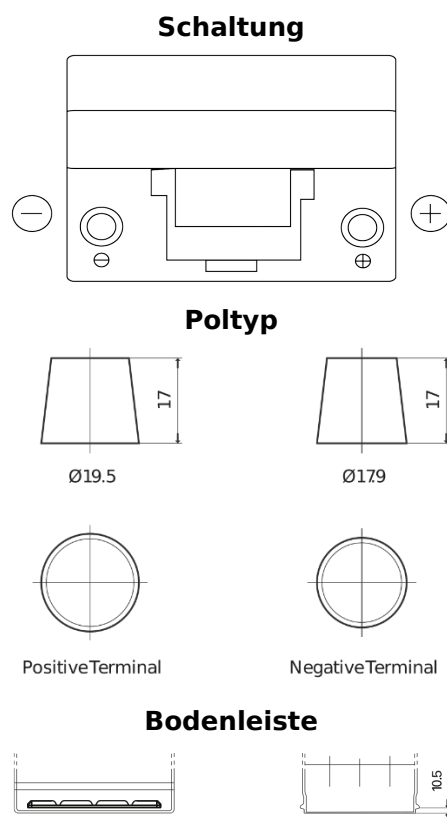

**Produktübersicht**

Batterien für Autos

**Standard TC904**

Type	TC904
Technology	Flooded
EAN/GTIN	3661024054751
Spannung	12 V
Kapazität	90 Ah
Kaltstartwert	680 A
Länge	306 mm
Breite	173 mm
Höhe	222 mm
Kastengröße	D31
Schaltung	ETN 0
Poltyp	EN taper post
Bodenleiste	Korean B1
Gewicht (Änderungen vorbehalten)	19.90 kg