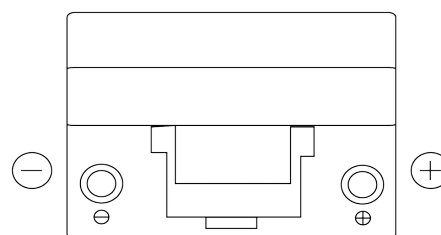

Produktübersicht

Batterien für Autos

Classic EC904

Type	EC904
Technology	Flooded
EAN/GTIN	3661024034753
Spannung	12 V
Kapazität	90 Ah
Kaltstartwert	680 A
Länge	306 mm
Breite	173 mm
Höhe	222 mm
Kastengröße	D31
Schaltung	ETN 0
Poltyp	EN taper post
Bodenleiste	Korean B1
Gewicht (Änderungen vorbehalten)	19.90 kg

Schaltung

Poltyp

Positive Terminal

Negative Terminal

Bodenleiste

Design, Merkmale und Spezifikationen können ohne vorherige Ankündigung geändert werden. Wir lehnen jede ausdrückliche oder stillschweigende Zusicherung oder Gewährleistung in Bezug auf die Daten oder Empfehlungen ab und haften in keinem Fall für Verluste oder Schäden, die angeblich daraus entstanden sind. Einige Produkte sind möglicherweise nicht auf Ihrem lokalen Markt erhältlich.