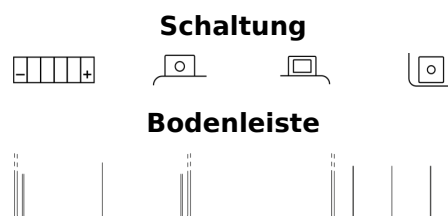

Produktübersicht

Batterien für Motorräder, ATVs, Schneemobile, Garten

AGM MC (Dry) ETX7L-BS

| | |
|----------------------------------|---------------|
| Type | ETX7L-BS |
| Technology | AGM |
| EAN/GTIN | 3661024033756 |
| Spannung | 12 V |
| Kapazität | 6.0 Ah |
| Kaltstartwert | 100 A |
| Länge | 115 mm |
| Breite | 70 mm |
| Höhe | 130 mm |
| Kastengröße | C37 |
| Schaltung | ETN 0 |
| Poltyp | M04 |
| Bodenleiste | B0 |
| Gewicht (Änderungen vorbehalten) | 2.20 kg |