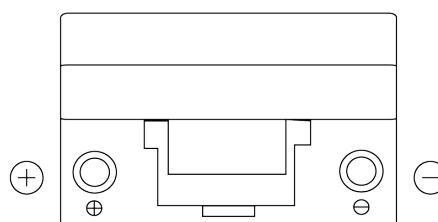

**Produktübersicht**

Batterien für Marine und Freizeit

**Dual EFB EZ650**

Type	EZ650
Technology	EFB
EAN/GTIN	3661024037648
Spannung	12 V
Kapazität	75 Ah
Kaltstartwert	750 A
Watt hour	650 Wh
Länge	260 mm
Breite	173 mm
Höhe	222 mm
Kastengröße	D26
Schaltung	ETN 1
Poltyp	EN taper post
Bodenleiste	B0
Gewicht (Änderungen vorbehalten)	19.00 kg

**Schaltung**

**Poltyp**

Positive Terminal

Negative Terminal

**Bodenleiste**

Design, Merkmale und Spezifikationen können ohne vorherige Ankündigung geändert werden. Wir lehnen jede ausdrückliche oder stillschweigende Zusicherung oder Gewährleistung in Bezug auf die Daten oder Empfehlungen ab und haften in keinem Fall für Verluste oder Schäden, die angeblich daraus entstanden sind. Einige Produkte sind möglicherweise nicht auf Ihrem lokalen Markt erhältlich.