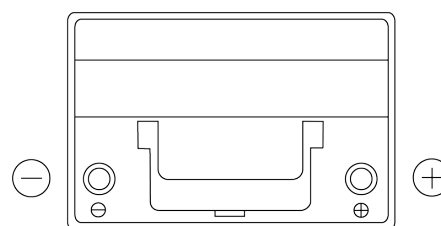

Produktübersicht

Batterien für Autos

EFB EL754

Type	EL754
Technology	EFB
EAN/GTIN	3661024037631
Spannung	12 V
Kapazität	75 Ah
Kaltstartwert	750 A
Länge	260 mm
Breite	173 mm
Höhe	222 mm
Kastengröße	D26
Schaltung	ETN 0
Poltyp	EN taper post
Bodenleiste	B0
Gewicht (Änderungen vorbehalten)	19.00 kg

Schaltung

Poltyp

Ø19.5

Ø17.9

Positive Terminal

Negative Terminal

Bodenleiste

Design, Merkmale und Spezifikationen können ohne vorherige Ankündigung geändert werden. Wir lehnen jede ausdrückliche oder stillschweigende Zusicherung oder Gewährleistung in Bezug auf die Daten oder Empfehlungen ab und haften in keinem Fall für Verluste oder Schäden, die angeblich daraus entstanden sind. Einige Produkte sind möglicherweise nicht auf Ihrem lokalen Markt erhältlich.