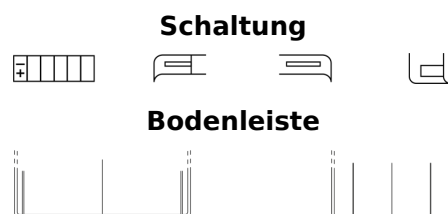

**Produktübersicht**

Batterien für Motorräder, ATVs, Schneemobile, Garten

**AGM MC (Dry) ETR4A-BS**

Type	ETR4A-BS
Technology	AGM
EAN/GTIN	3661024033718
Spannung	12 V
Kapazität	2.3 Ah
Kaltstartwert	35 A
Länge	115 mm
Breite	50 mm
Höhe	85 mm
Kastengröße	C34
Schaltung	ETN 4
Poltyp	M14
Bodenleiste	B0
Gewicht (Änderungen vorbehalten)	1.00 kg