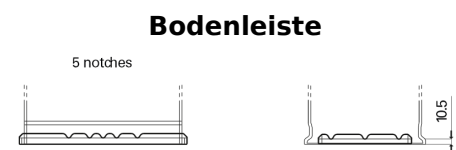

**Produktübersicht**

Batterien für Marine und Freizeit

**Equipment ET650**

Type	ET650
Technology	Flooded
EAN/GTIN	3661024035927
Spannung	12 V
Kapazität	100.0 Ah
Watt hour	650 Wh
Länge	353 mm
Breite	175 mm
Höhe	190 mm
Kastengröße	L05
Schaltung	ETN 0
Poltyp	EN taper post
Bodenleiste	B13
Gewicht (Änderungen vorbehalten)	26.50 kg