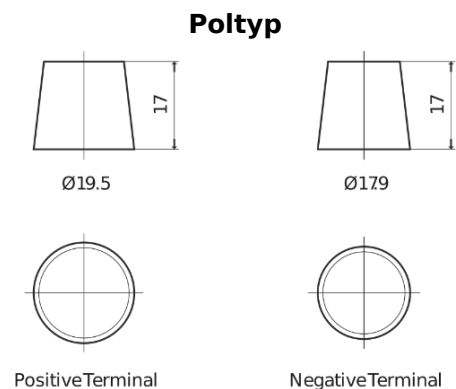

**Produktübersicht**

Batterien für Marine und Freizeit

**Equipment ET650**

Type	ET650
Technology	Flooded
EAN/GTIN	3661024035927
Spannung	12 V
Kapazität	100.0 Ah
Watt hour	650 Wh
Länge	353 mm
Breite	175 mm
Höhe	190 mm
Kastengröße	L05
Schaltung	ETN 0
Poltyp	EN taper post
Bodenleiste	B13
Gewicht (Änderungen vorbehalten)	26.50 kg