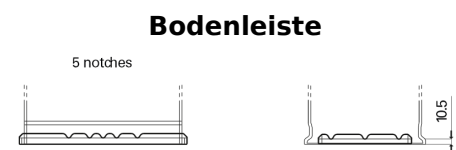

Produktübersicht

Batterien für Marine und Freizeit

Equipment ET650

Type	ET650
Technology	Flooded
EAN/GTIN	3661024035927
Spannung	12 V
Kapazität	100.0 Ah
Watt hour	650 Wh
Länge	353 mm
Breite	175 mm
Höhe	190 mm
Kastengröße	L05
Schaltung	ETN 0
Poltyp	EN taper post
Bodenleiste	B13
Gewicht (Änderungen vorbehalten)	26.50 kg