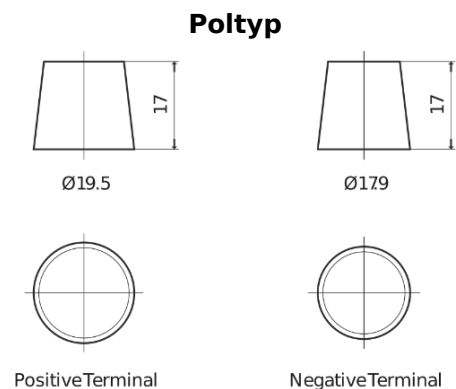

Produktübersicht

Batterien für Marine und Freizeit

Equipment ET650

Type	ET650
Technology	Flooded
EAN/GTIN	3661024035927
Spannung	12 V
Kapazität	100.0 Ah
Watt hour	650 Wh
Länge	353 mm
Breite	175 mm
Höhe	190 mm
Kastengröße	L05
Schaltung	ETN 0
Poltyp	EN taper post
Bodenleiste	B13
Gewicht (Änderungen vorbehalten)	26.50 kg