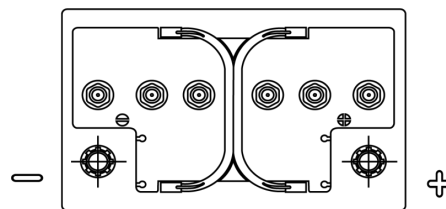

Produktübersicht

Batterien für Marine und Freizeit

Equipment ET550

Type	ET550
Technology	Flooded
EAN/GTIN	3661024036344
Spannung	12 V
Kapazität	80.0 Ah
Watt hour	550 Wh
Länge	278 mm
Breite	175 mm
Höhe	190 mm
Kastengröße	L03
Schaltung	ETN 0
Poltyp	EN taper post
Bodenleiste	B13
Gewicht (Änderungen vorbehalten)	20.70 kg

Schaltung

Poltyp

Bodenleiste

Design, Merkmale und Spezifikationen können ohne vorherige Ankündigung geändert werden. Wir lehnen jede ausdrückliche oder stillschweigende Zusicherung oder Gewährleistung in Bezug auf die Daten oder Empfehlungen ab und haften in keinem Fall für Verluste oder Schäden, die angeblich daraus entstanden sind. Einige Produkte sind möglicherweise nicht auf Ihrem lokalen Markt erhältlich.