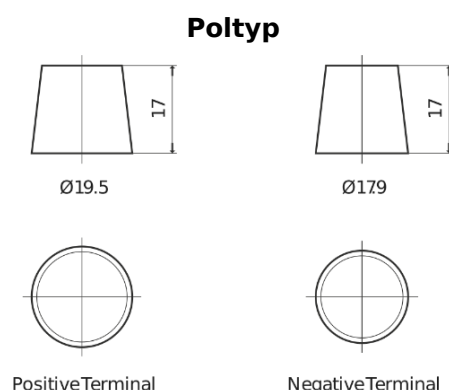

Produktübersicht

Batterien für Marine und Freizeit

Equipment ET550

Type	ET550
Technology	Flooded
EAN/GTIN	3661024036344
Spannung	12 V
Kapazität	80.0 Ah
Watt hour	550 Wh
Länge	278 mm
Breite	175 mm
Höhe	190 mm
Kastengröße	L03
Schaltung	ETN 0
Poltyp	EN taper post
Bodenleiste	B13
Gewicht (Änderungen vorbehalten)	20.70 kg