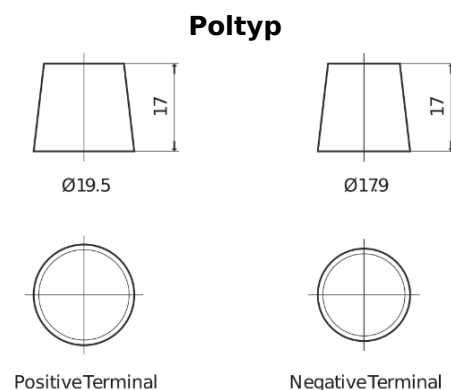

Produktübersicht

Batterien für Marine und Freizeit

Equipment ET1600

Type	ET1600
Technology	Flooded
EAN/GTIN	3661024035873
Spannung	12 V
Kapazität	230.0 Ah
Watt hour	1600 Wh
Länge	518 mm
Breite	274 mm
Höhe	240 mm
Kastengröße	D06
Schaltung	ETN 3
Poltyp	EN taper post
Bodenleiste	B0
Gewicht (Änderungen vorbehalten)	64.80 kg