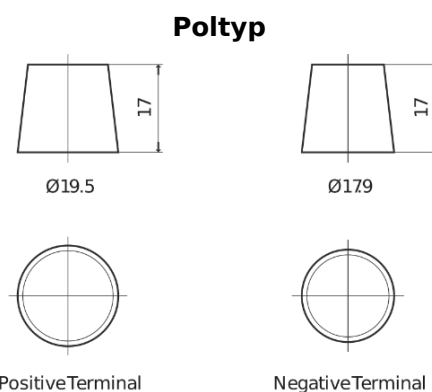

Produktübersicht

Batterien für Marine und Freizeit

Equipment ET1300

Type	ET1300
Technology	Flooded
EAN/GTIN	3661024035880
Spannung	12 V
Kapazität	180.0 Ah
Watt hour	1300 Wh
Länge	513 mm
Breite	223 mm
Höhe	223 mm
Kastengröße	D05
Schaltung	ETN 3
Poltyp	EN taper post
Bodenleiste	B0
Gewicht (Änderungen vorbehalten)	49.70 kg