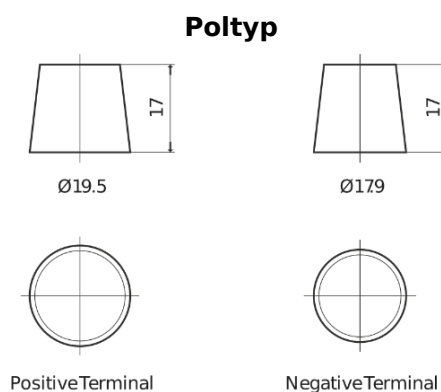

Produktübersicht

Batterien für Marine und Freizeit

Equipment ET1300

Type	ET1300
Technology	Flooded
EAN/GTIN	3661024035880
Spannung	12 V
Kapazität	180.0 Ah
Watt hour	1300 Wh
Länge	513 mm
Breite	223 mm
Höhe	223 mm
Kastengröße	D05
Schaltung	ETN 3
Poltyp	EN taper post
Bodenleiste	B0
Gewicht (Änderungen vorbehalten)	49.70 kg