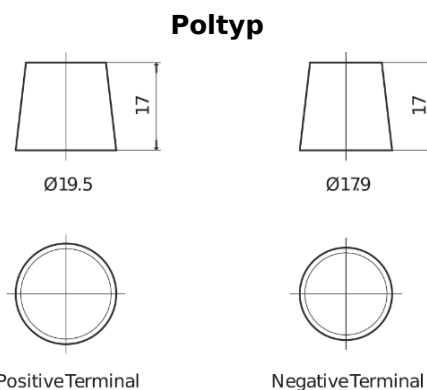

Produktübersicht

Batterien für Marine und Freizeit

Equipment ET1300

Type	ET1300
Technology	Flooded
EAN/GTIN	3661024035880
Spannung	12 V
Kapazität	180.0 Ah
Watt hour	1300 Wh
Länge	513 mm
Breite	223 mm
Höhe	223 mm
Kastengröße	D05
Schaltung	ETN 3
Poltyp	EN taper post
Bodenleiste	B0
Gewicht (Änderungen vorbehalten)	49.70 kg