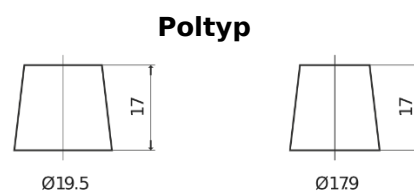

**Produktübersicht**

Batterien für Autos

**Technica TB705**

Type	TB705
Technology	Flooded
EAN/GTIN	3661024054447
Spannung	12 V
Kapazität	70 Ah
Kaltstartwert	540 A
Länge	270 mm
Breite	173 mm
Höhe	222 mm
Kastengröße	D26
Schaltung	ETN 1
Poltyp	EN taper post
Bodenleiste	Korean B1+B6
Gewicht (Änderungen vorbehalten)	16.10 kg