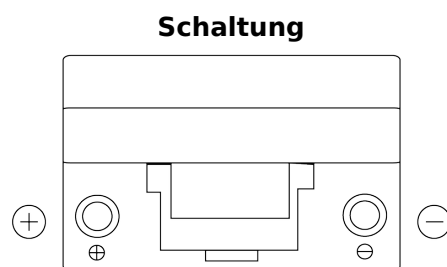

**Produktübersicht**

Batterien für Autos

**Technica TB705**

Type	TB705
Technology	Flooded
EAN/GTIN	3661024054447
Spannung	12 V
Kapazität	70 Ah
Kaltstartwert	540 A
Länge	270 mm
Breite	173 mm
Höhe	222 mm
Kastengröße	D26
Schaltung	ETN 1
Poltyp	EN taper post
Bodenleiste	Korean B1+B6
Gewicht (Änderungen vorbehalten)	16.10 kg