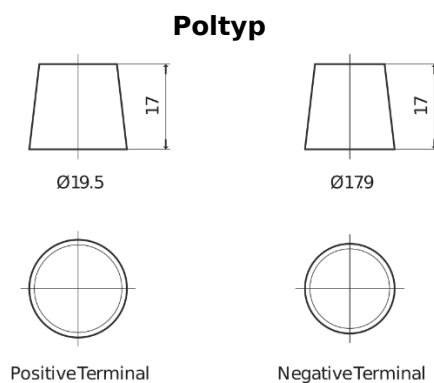

## Formula FB705

Type	FB705
Technology	Flooded
EAN/GTIN	3661024044448
Spannung	12 V
Kapazität	70 Ah
Kaltstartwert	540 A
Länge	270 mm
Breite	173 mm
Höhe	222 mm
Kastengröße	D26
Schaltung	ETN 1
Poltyp	EN taper post
Bodenleiste	Korean B1+B6
Gewicht (Änderungen vorbehalten)	16.10 kg