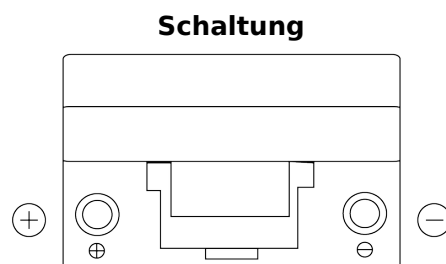

## Formula FB705

Type	FB705
Technology	Flooded
EAN/GTIN	3661024044448
Spannung	12 V
Kapazität	70 Ah
Kaltstartwert	540 A
Länge	270 mm
Breite	173 mm
Höhe	222 mm
Kastengröße	D26
Schaltung	ETN 1
Poltyp	EN taper post
Bodenleiste	Korean B1+B6
Gewicht (Änderungen vorbehalten)	16.10 kg