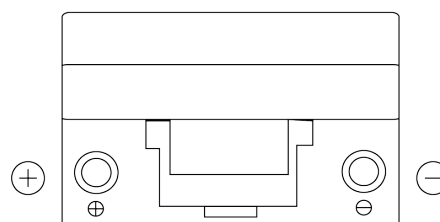

Produktübersicht

Batterien für Autos

Excell EB705

Type	EB705
Technology	Flooded
EAN/GTIN	3661024034449
Spannung	12 V
Kapazität	70 Ah
Kaltstartwert	540 A
Länge	270 mm
Breite	173 mm
Höhe	222 mm
Kastengröße	D26
Schaltung	ETN 1
Poltyp	EN taper post
Bodenleiste	Korean B1+B6
Gewicht (Änderungen vorbehalten)	16.10 kg

Schaltung