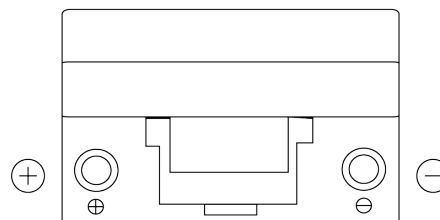

Produktübersicht

Batterien für Autos

Power DB705

Type	DB705
Technology	Flooded
EAN/GTIN	3661024024440
Spannung	12 V
Kapazität	70 Ah
Kaltstartwert	540 A
Länge	270 mm
Breite	173 mm
Höhe	222 mm
Kastengröße	D26
Schaltung	ETN 1
Poltyp	EN taper post
Bodenleiste	Korean B1+B6
Gewicht (Änderungen vorbehalten)	16.10 kg

Schaltung

Poltyp

Bodenleiste

Design, Merkmale und Spezifikationen können ohne vorherige Ankündigung geändert werden. Wir lehnen jede ausdrückliche oder stillschweigende Zusicherung oder Gewährleistung in Bezug auf die Daten oder Empfehlungen ab und haften in keinem Fall für Verluste oder Schäden, die angeblich daraus entstanden sind. Einige Produkte sind möglicherweise nicht auf Ihrem lokalen Markt erhältlich.