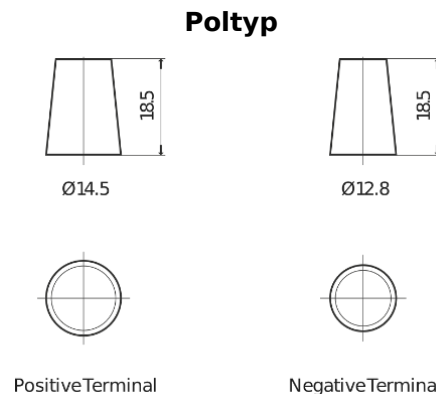

**Produktübersicht**

Batterien für Autos

**Technica TB456**

Type	TB456
Technology	Flooded
EAN/GTIN	3661024054355
Spannung	12 V
Kapazität	45 Ah
Kaltstartwert	330 A
Länge	237 mm
Breite	127 mm
Höhe	227 mm
Kastengröße	B24
Schaltung	ETN 0
Poltyp	JIS taper post
Bodenleiste	B0
Gewicht (Änderungen vorbehalten)	11.40 kg