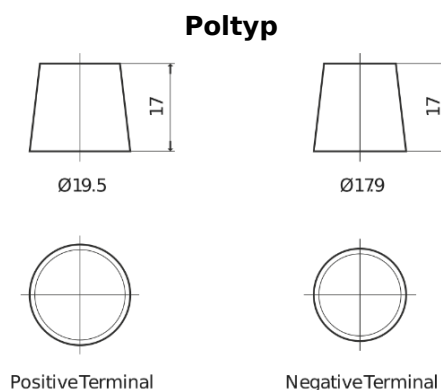

**Produktübersicht**

Batterien für Marine und Freizeit

**Equipment GEL ES2400**

Type	ES2400
Technology	GEL
EAN/GTIN	3661024035750
Spannung	12 V
Kapazität	210.0 Ah
Watt hour	2400 Wh
Länge	518 mm
Breite	274 mm
Höhe	240 mm
Kastengröße	D06
Schaltung	ETN 3
Poltyp	EN taper post
Bodenleiste	B0
Gewicht (Änderungen vorbehalten)	63.50 kg