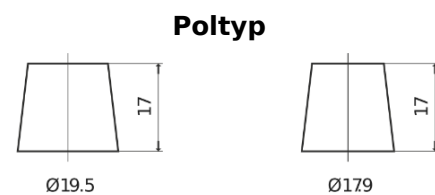

Produktübersicht

Batterien für Marine und Freizeit

Equipment GEL ES2400

Type	ES2400
Technology	GEL
EAN/GTIN	3661024035750
Spannung	12 V
Kapazität	210.0 Ah
Watt hour	2400 Wh
Länge	518 mm
Breite	274 mm
Höhe	240 mm
Kastengröße	D06
Schaltung	ETN 3
Poltyp	EN taper post
Bodenleiste	B0
Gewicht (Änderungen vorbehalten)	63.50 kg