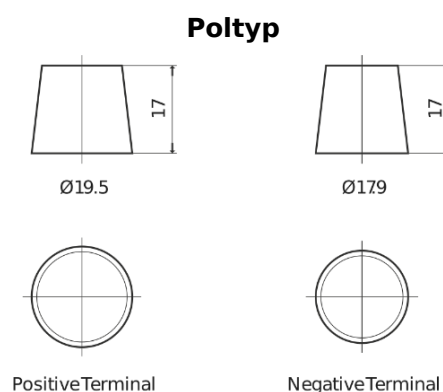

Produktübersicht

Batterien für Marine und Freizeit

Equipment GEL ES2400

Type	ES2400
Technology	GEL
EAN/GTIN	3661024035750
Spannung	12 V
Kapazität	210.0 Ah
Watt hour	2400 Wh
Länge	518 mm
Breite	274 mm
Höhe	240 mm
Kastengröße	D06
Schaltung	ETN 3
Poltyp	EN taper post
Bodenleiste	B0
Gewicht (Änderungen vorbehalten)	63.50 kg