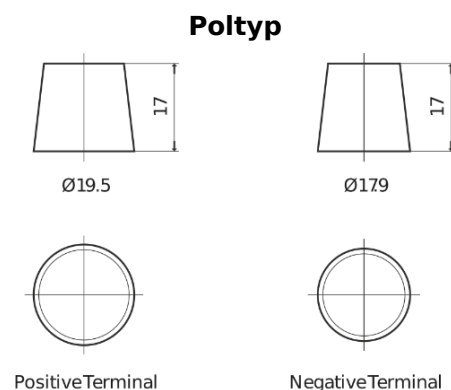

Produktübersicht

Batterien für Marine und Freizeit

Equipment GEL ES2400

Type	ES2400
Technology	GEL
EAN/GTIN	3661024035750
Spannung	12 V
Kapazität	210.0 Ah
Watt hour	2400 Wh
Länge	518 mm
Breite	274 mm
Höhe	240 mm
Kastengröße	D06
Schaltung	ETN 3
Poltyp	EN taper post
Bodenleiste	B0
Gewicht (Änderungen vorbehalten)	63.50 kg