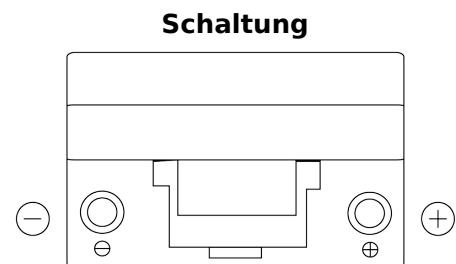

Produktübersicht

Batterien für Autos

Technica TB704

Type	TB704
Technology	Flooded
EAN/GTIN	3661024054430
Spannung	12 V
Kapazität	70 Ah
Kaltstartwert	540 A
Länge	270 mm
Breite	173 mm
Höhe	222 mm
Kastengröße	D26
Schaltung	ETN 0
Poltyp	EN taper post
Bodenleiste	Korean B1+B6
Gewicht (Änderungen vorbehalten)	16.10 kg