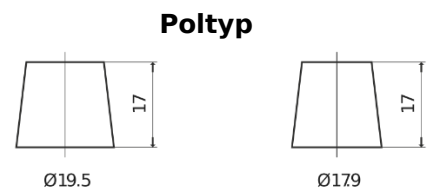

Produktübersicht

Batterien für Autos

Technica TB704

Type	TB704
Technology	Flooded
EAN/GTIN	3661024054430
Spannung	12 V
Kapazität	70 Ah
Kaltstartwert	540 A
Länge	270 mm
Breite	173 mm
Höhe	222 mm
Kastengröße	D26
Schaltung	ETN 0
Poltyp	EN taper post
Bodenleiste	Korean B1+B6
Gewicht (Änderungen vorbehalten)	16.10 kg