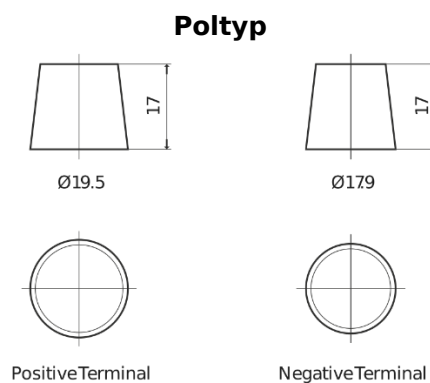

## Formula FB704

Type	FB704
Technology	Flooded
EAN/GTIN	3661024044431
Spannung	12 V
Kapazität	70 Ah
Kaltstartwert	540 A
Länge	270 mm
Breite	173 mm
Höhe	222 mm
Kastengröße	D26
Schaltung	ETN 0
Poltyp	EN taper post
Bodenleiste	Korean B1+B6
Gewicht (Änderungen vorbehalten)	16.10 kg