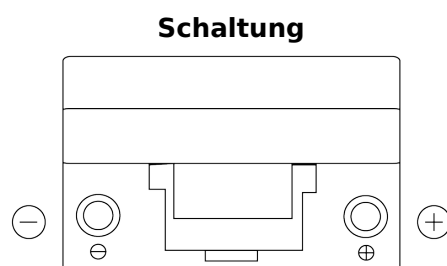

## Formula FB704

Type	FB704
Technology	Flooded
EAN/GTIN	3661024044431
Spannung	12 V
Kapazität	70 Ah
Kaltstartwert	540 A
Länge	270 mm
Breite	173 mm
Höhe	222 mm
Kastengröße	D26
Schaltung	ETN 0
Poltyp	EN taper post
Bodenleiste	Korean B1+B6
Gewicht (Änderungen vorbehalten)	16.10 kg