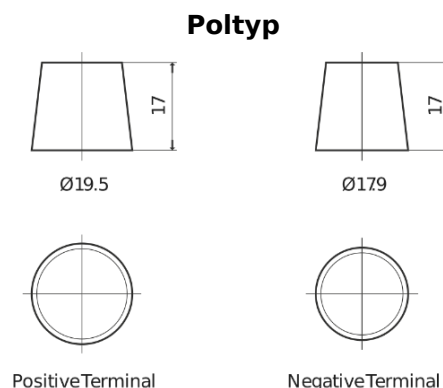

**Produktübersicht**

Batterien für Marine und Freizeit

**Equipment GEL ES1300**

Type	ES1300
Technology	GEL
EAN/GTIN	3661024035781
Spannung	12 V
Kapazität	120.0 Ah
Watt hour	1300 Wh
Länge	345 mm
Breite	171 mm
Höhe	283 mm
Kastengröße	D03
Schaltung	ETN 0
Poltyp	EN taper post
Bodenleiste	B0
Gewicht (Änderungen vorbehalten)	37.50 kg