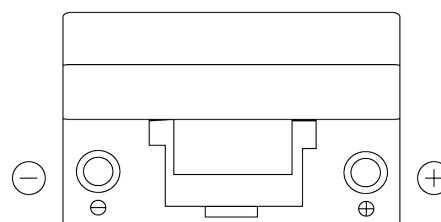

Produktübersicht

Batterien für Autos

Excell EB704

Type	EB704
Technology	Flooded
EAN/GTIN	3661024034432
Spannung	12 V
Kapazität	70 Ah
Kaltstartwert	540 A
Länge	270 mm
Breite	173 mm
Höhe	222 mm
Kastengröße	D26
Schaltung	ETN 0
Poltyp	EN taper post
Bodenleiste	Korean B1+B6
Gewicht (Änderungen vorbehalten)	16.10 kg

Schaltung

Poltyp

Positive Terminal

Negative Terminal

Bodenleiste

Design, Merkmale und Spezifikationen können ohne vorherige Ankündigung geändert werden. Wir lehnen jede ausdrückliche oder stillschweigende Zusicherung oder Gewährleistung in Bezug auf die Daten oder Empfehlungen ab und haften in keinem Fall für Verluste oder Schäden, die angeblich daraus entstanden sind. Einige Produkte sind möglicherweise nicht auf Ihrem lokalen Markt erhältlich.