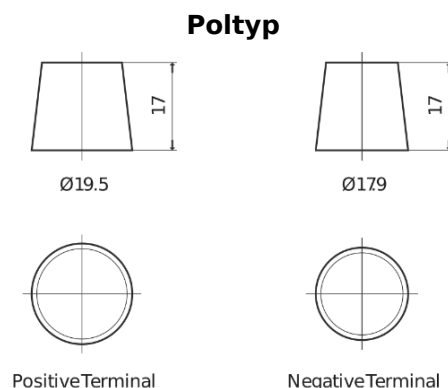

Produktübersicht

Batterien für Marine und Freizeit

Equipment GEL ES1300

Type	ES1300
Technology	GEL
EAN/GTIN	3661024035781
Spannung	12 V
Kapazität	120.0 Ah
Watt hour	1300 Wh
Länge	345 mm
Breite	171 mm
Höhe	283 mm
Kastengröße	D03
Schaltung	ETN 0
Poltyp	EN taper post
Bodenleiste	B0
Gewicht (Änderungen vorbehalten)	37.50 kg