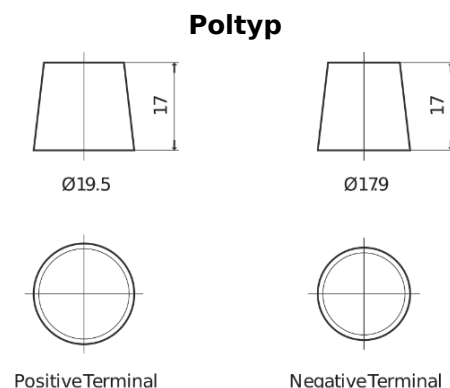

**Produktübersicht**

Batterien für Marine und Freizeit

**Equipment GEL ES1300**

Type	ES1300
Technology	GEL
EAN/GTIN	3661024035781
Spannung	12 V
Kapazität	120.0 Ah
Watt hour	1300 Wh
Länge	345 mm
Breite	171 mm
Höhe	283 mm
Kastengröße	D03
Schaltung	ETN 0
Poltyp	EN taper post
Bodenleiste	B0
Gewicht (Änderungen vorbehalten)	37.50 kg