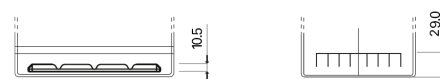

Produktübersicht

Batterien für Autos

Power DB704

Type	DB704
Technology	Flooded
EAN/GTIN	3661024024433
Spannung	12 V
Kapazität	70 Ah
Kaltstartwert	540 A
Länge	270 mm
Breite	173 mm
Höhe	222 mm
Kastengröße	D26
Schaltung	ETN 0
Poltyp	EN taper post
Bodenleiste	Korean B1+B6
Gewicht (Änderungen vorbehalten)	16.10 kg

Schaltung

Poltyp

Positive Terminal

Negative Terminal

Bodenleiste

Design, Merkmale und Spezifikationen können ohne vorherige Ankündigung geändert werden. Wir lehnen jede ausdrückliche oder stillschweigende Zusicherung oder Gewährleistung in Bezug auf die Daten oder Empfehlungen ab und haften in keinem Fall für Verluste oder Schäden, die angeblich daraus entstanden sind. Einige Produkte sind möglicherweise nicht auf Ihrem lokalen Markt erhältlich.