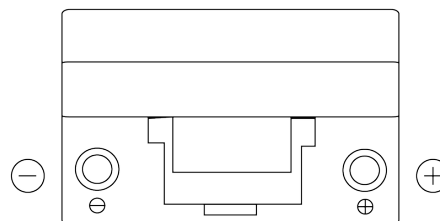

Produktübersicht

Batterien für Autos

Power DB704

Type	DB704
Technology	Flooded
EAN/GTIN	3661024024433
Spannung	12 V
Kapazität	70 Ah
Kaltstartwert	540 A
Länge	270 mm
Breite	173 mm
Höhe	222 mm
Kastengröße	D26
Schaltung	ETN 0
Poltyp	EN taper post
Bodenleiste	Korean B1+B6
Gewicht (Änderungen vorbehalten)	16.10 kg

Schaltung

Poltyp

Positive Terminal

Negative Terminal

Bodenleiste

Design, Merkmale und Spezifikationen können ohne vorherige Ankündigung geändert werden. Wir lehnen jede ausdrückliche oder stillschweigende Zusicherung oder Gewährleistung in Bezug auf die Daten oder Empfehlungen ab und haften in keinem Fall für Verluste oder Schäden, die angeblich daraus entstanden sind. Einige Produkte sind möglicherweise nicht auf Ihrem lokalen Markt erhältlich.