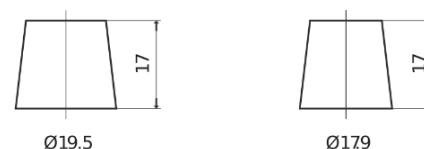

Produktübersicht

Batterien für Marine und Freizeit

Equipment GEL ES1000-6

| | |
|----------------------------------|---------------|
| Type | ES1000-6 |
| Technology | GEL |
| EAN/GTIN | 3661024035811 |
| Spannung | 6 V |
| Kapazität | 195.0 Ah |
| Watt hour | 1000 Wh |
| Länge | 244 mm |
| Breite | 190 mm |
| Höhe | 275 mm |
| Kastengröße | GC2 |
| Schaltung | ETN 0 |
| Poltyp | EN taper post |
| Bodenleiste | B0 |
| Gewicht (Änderungen vorbehalten) | 28.00 kg |

Schaltung

Poltyp

Positive Terminal

Negative Terminal

Bodenleiste

Design, Merkmale und Spezifikationen können ohne vorherige Ankündigung geändert werden. Wir lehnen jede ausdrückliche oder stillschweigende Zusicherung oder Gewährleistung in Bezug auf die Daten oder Empfehlungen ab und haften in keinem Fall für Verluste oder Schäden, die angeblich daraus entstanden sind. Einige Produkte sind möglicherweise nicht auf Ihrem lokalen Markt erhältlich.