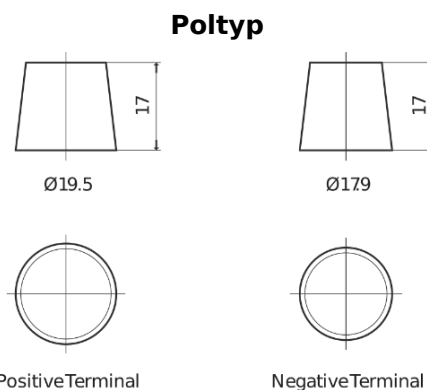

**Produktübersicht**

Batterien für Marine und Freizeit

**Dual ER850**

Type	ER850
Technology	Flooded
EAN/GTIN	3661024037440
Spannung	12 V
Kapazität	180.0 Ah
Kaltstartwert	1000 A
Watt hour	850 Wh
Länge	513 mm
Breite	223 mm
Höhe	223 mm
Kastengröße	D05
Schaltung	ETN 3
Poltyp	EN taper post
Bodenleiste	B0
Gewicht (Änderungen vorbehalten)	46.10 kg