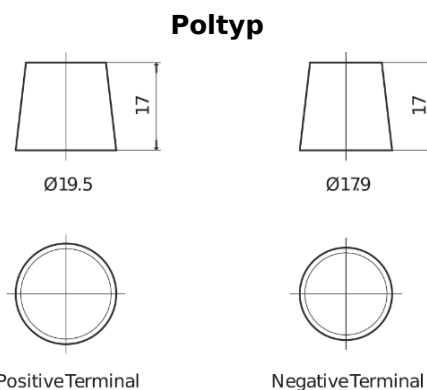

Produktübersicht

Batterien für Marine und Freizeit

Dual ER850

Type	ER850
Technology	Flooded
EAN/GTIN	3661024037440
Spannung	12 V
Kapazität	180.0 Ah
Kaltstartwert	1000 A
Watt hour	850 Wh
Länge	513 mm
Breite	223 mm
Höhe	223 mm
Kastengröße	D05
Schaltung	ETN 3
Poltyp	EN taper post
Bodenleiste	B0
Gewicht (Änderungen vorbehalten)	46.10 kg