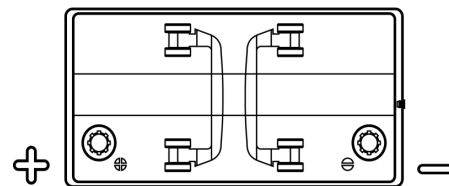

Produktübersicht

Batterien für Marine und Freizeit

Dual ER600

Type	ER600
Technology	Flooded
EAN/GTIN	3661024037969
Spannung	12 V
Kapazität	120.0 Ah
Kaltstartwert	800 A
Länge	349 mm
Breite	175 mm
Höhe	285 mm
Kastengröße	D03
Schaltung	ETN 1
Poltyp	EN taper post
Bodenleiste	B0
Gewicht (Änderungen vorbehalten)	31.40 kg

Schaltung

Poltyp

Positive Terminal

Negative Terminal

Bodenleiste

Design, Merkmale und Spezifikationen können ohne vorherige Ankündigung geändert werden. Wir lehnen jede ausdrückliche oder stillschweigende Zusicherung oder Gewährleistung in Bezug auf die Daten oder Empfehlungen ab und haften in keinem Fall für Verluste oder Schäden, die angeblich daraus entstanden sind. Einige Produkte sind möglicherweise nicht auf Ihrem lokalen Markt erhältlich.