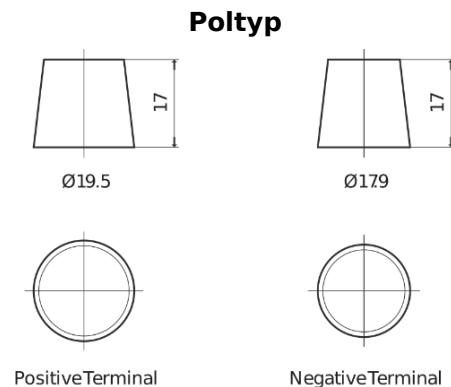

Produktübersicht

Batterien für Marine und Freizeit

Dual ER600

Type	ER600
Technology	Flooded
EAN/GTIN	3661024037969
Spannung	12 V
Kapazität	120.0 Ah
Kaltstartwert	800 A
Länge	349 mm
Breite	175 mm
Höhe	285 mm
Kastengröße	D03
Schaltung	ETN 1
Poltyp	EN taper post
Bodenleiste	B0
Gewicht (Änderungen vorbehalten)	31.40 kg