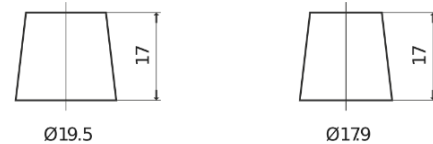

Produktübersicht

Batterien für Marine und Freizeit

Dual ER600

Type	ER600
Technology	Flooded
EAN/GTIN	3661024037969
Spannung	12 V
Kapazität	120.0 Ah
Kaltstartwert	800 A
Länge	349 mm
Breite	175 mm
Höhe	285 mm
Kastengröße	D03
Schaltung	ETN 1
Poltyp	EN taper post
Bodenleiste	B0
Gewicht (Änderungen vorbehalten)	31.40 kg

Schaltung

Poltyp

Bodenleiste

Design, Merkmale und Spezifikationen können ohne vorherige Ankündigung geändert werden. Wir lehnen jede ausdrückliche oder stillschweigende Zusicherung oder Gewährleistung in Bezug auf die Daten oder Empfehlungen ab und haften in keinem Fall für Verluste oder Schäden, die angeblich daraus entstanden sind. Einige Produkte sind möglicherweise nicht auf Ihrem lokalen Markt erhältlich.