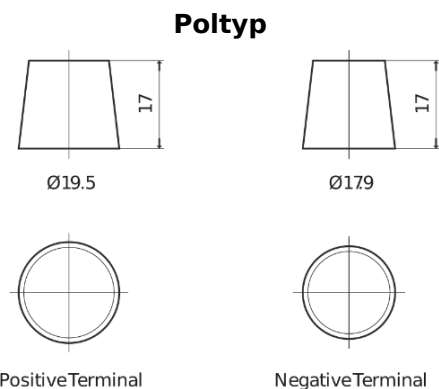

Produktübersicht

Batterien für Marine und Freizeit

Dual ER600

Type	ER600
Technology	Flooded
EAN/GTIN	3661024037969
Spannung	12 V
Kapazität	120.0 Ah
Kaltstartwert	800 A
Länge	349 mm
Breite	175 mm
Höhe	285 mm
Kastengröße	D03
Schaltung	ETN 1
Poltyp	EN taper post
Bodenleiste	B0
Gewicht (Änderungen vorbehalten)	31.40 kg