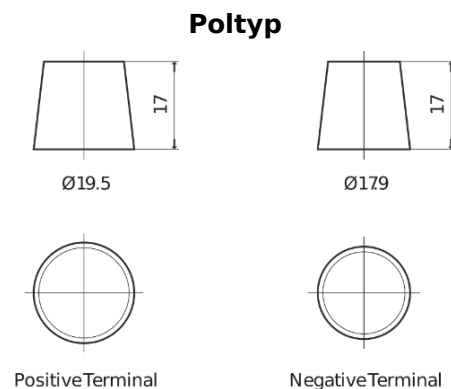

Produktübersicht

Batterien für Marine und Freizeit

Dual ER600

Type	ER600
Technology	Flooded
EAN/GTIN	3661024037969
Spannung	12 V
Kapazität	120.0 Ah
Kaltstartwert	800 A
Länge	349 mm
Breite	175 mm
Höhe	285 mm
Kastengröße	D03
Schaltung	ETN 1
Poltyp	EN taper post
Bodenleiste	B0
Gewicht (Änderungen vorbehalten)	31.40 kg