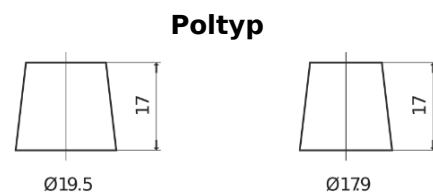

Produktübersicht

Batterien für Marine und Freizeit

Dual ER550

Type	ER550
Technology	Flooded
EAN/GTIN	3661024035989
Spannung	12 V
Kapazität	115.0 Ah
Kaltstartwert	760 A
Watt hour	550 Wh
Länge	349 mm
Breite	175 mm
Höhe	235 mm
Kastengröße	D02
Schaltung	ETN 1
Poltyp	EN taper post
Bodenleiste	B0
Gewicht (Änderungen vorbehalten)	27.80 kg