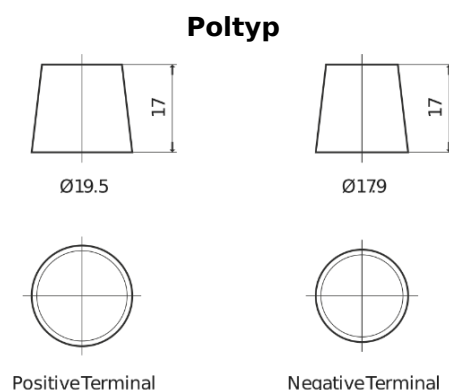

Produktübersicht

Batterien für Marine und Freizeit

Dual ER550

Type	ER550
Technology	Flooded
EAN/GTIN	3661024035989
Spannung	12 V
Kapazität	115.0 Ah
Kaltstartwert	760 A
Watt hour	550 Wh
Länge	349 mm
Breite	175 mm
Höhe	235 mm
Kastengröße	D02
Schaltung	ETN 1
Poltyp	EN taper post
Bodenleiste	B0
Gewicht (Änderungen vorbehalten)	27.80 kg