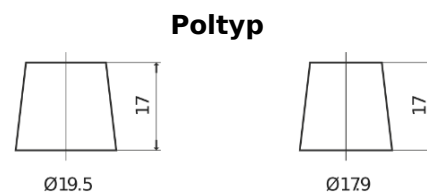

Produktübersicht

Batterien für Marine und Freizeit

Dual ER550

Type	ER550
Technology	Flooded
EAN/GTIN	3661024035989
Spannung	12 V
Kapazität	115.0 Ah
Kaltstartwert	760 A
Watt hour	550 Wh
Länge	349 mm
Breite	175 mm
Höhe	235 mm
Kastengröße	D02
Schaltung	ETN 1
Poltyp	EN taper post
Bodenleiste	B0
Gewicht (Änderungen vorbehalten)	27.80 kg