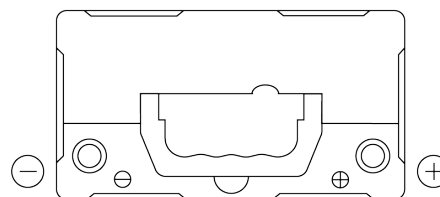

Produktübersicht

Batterien für Autos

Formula FB456

Type	FB456
Technology	Flooded
EAN/GTIN	3661024044356
Spannung	12 V
Kapazität	45 Ah
Kaltstartwert	330 A
Länge	237 mm
Breite	127 mm
Höhe	227 mm
Kastengröße	B24
Schaltung	ETN 0
Poltyp	JIS taper post
Bodenleiste	B0
Gewicht (Änderungen vorbehalten)	11.40 kg

Schaltung

Poltyp

Ø14.5

Ø12.8

Positive Terminal

Negative Terminal

Bodenleiste

Design, Merkmale und Spezifikationen können ohne vorherige Ankündigung geändert werden. Wir lehnen jede ausdrückliche oder stillschweigende Zusicherung oder Gewährleistung in Bezug auf die Daten oder Empfehlungen ab und haften in keinem Fall für Verluste oder Schäden, die angeblich daraus entstanden sind. Einige Produkte sind möglicherweise nicht auf Ihrem lokalen Markt erhältlich.