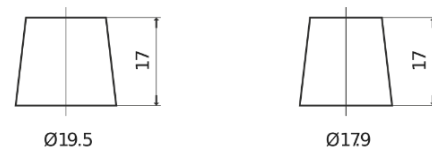

Produktübersicht

Batterien für Marine und Freizeit

Dual ER350

Type	ER350
Technology	Flooded
EAN/GTIN	3661024036009
Spannung	12 V
Kapazität	80.0 Ah
Kaltstartwert	510 A
Watt hour	350 Wh
Länge	270 mm
Breite	173 mm
Höhe	222 mm
Kastengröße	D26
Schaltung	ETN 1
Poltyp	EN taper post
Bodenleiste	Korean B1+B6
Gewicht (Änderungen vorbehalten)	17.40 kg

Schaltung

Poltyp

Positive Terminal

Negative Terminal

Bodenleiste

Design, Merkmale und Spezifikationen können ohne vorherige Ankündigung geändert werden. Wir lehnen jede ausdrückliche oder stillschweigende Zusicherung oder Gewährleistung in Bezug auf die Daten oder Empfehlungen ab und haften in keinem Fall für Verluste oder Schäden, die angeblich daraus entstanden sind. Einige Produkte sind möglicherweise nicht auf Ihrem lokalen Markt erhältlich.