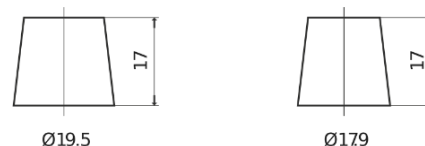

Produktübersicht

Batterien für Marine und Freizeit

Dual ER350

Type	ER350
Technology	Flooded
EAN/GTIN	3661024036009
Spannung	12 V
Kapazität	80.0 Ah
Kaltstartwert	510 A
Watt hour	350 Wh
Länge	270 mm
Breite	173 mm
Höhe	222 mm
Kastengröße	D26
Schaltung	ETN 1
Poltyp	EN taper post
Bodenleiste	Korean B1+B6
Gewicht (Änderungen vorbehalten)	17.40 kg

Schaltung

Poltyp

Bodenleiste

Design, Merkmale und Spezifikationen können ohne vorherige Ankündigung geändert werden. Wir lehnen jede ausdrückliche oder stillschweigende Zusicherung oder Gewährleistung in Bezug auf die Daten oder Empfehlungen ab und haften in keinem Fall für Verluste oder Schäden, die angeblich daraus entstanden sind. Einige Produkte sind möglicherweise nicht auf Ihrem lokalen Markt erhältlich.