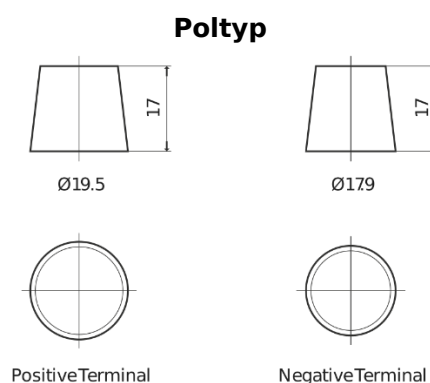

Produktübersicht

Batterien für Autos

Premium EA654

Type	EA654
Technology	Flooded
EAN/GTIN	3661024034142
Spannung	12 V
Kapazität	65 Ah
Kaltstartwert	580 A
Länge	230 mm
Breite	173 mm
Höhe	222 mm
Kastengröße	D23
Schaltung	ETN 0
Poltyp	EN taper post
Bodenleiste	Korean B1
Gewicht (Änderungen vorbehalten)	16.00 kg