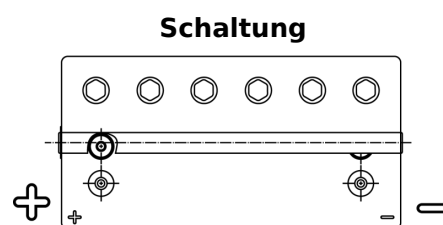

Produktübersicht

Batterien für Marine und Freizeit

Dual AGM EP900

Type	EP900
Technology	AGM
EAN/GTIN	3661024035965
Spannung	12 V
Kapazität	100.0 Ah
Kaltstartwert	800 A
Watt hour	900 Wh
Länge	330 mm
Breite	173 mm
Höhe	240 mm
Kastengröße	G31
Schaltung	ETN 1
Poltyp	SAE M 3/8"- 5/16" taper&stud
Bodenleiste	B0
Gewicht (Änderungen vorbehalten)	31.00 kg