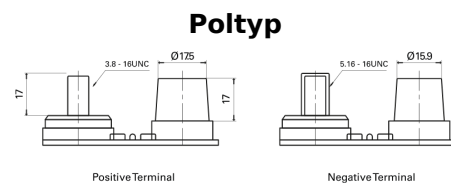

**Produktübersicht**

Batterien für Marine und Freizeit

**Dual AGM EP900**

Type	EP900
Technology	AGM
EAN/GTIN	3661024035965
Spannung	12 V
Kapazität	100.0 Ah
Kaltstartwert	800 A
Watt hour	900 Wh
Länge	330 mm
Breite	173 mm
Höhe	240 mm
Kastengröße	G31
Schaltung	ETN 1
Poltyp	SAE M 3/8"- 5/16" taper&stud
Bodenleiste	B0
Gewicht (Änderungen vorbehalten)	31.00 kg