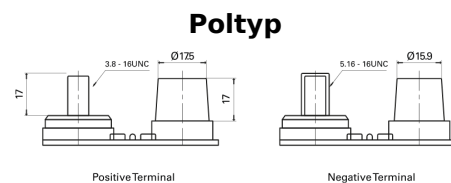

Produktübersicht

Batterien für Marine und Freizeit

Dual AGM EP900

Type	EP900
Technology	AGM
EAN/GTIN	3661024035965
Spannung	12 V
Kapazität	100.0 Ah
Kaltstartwert	800 A
Watt hour	900 Wh
Länge	330 mm
Breite	173 mm
Höhe	240 mm
Kastengröße	G31
Schaltung	ETN 1
Poltyp	SAE M 3/8"- 5/16" taper&stud
Bodenleiste	B0
Gewicht (Änderungen vorbehalten)	31.00 kg