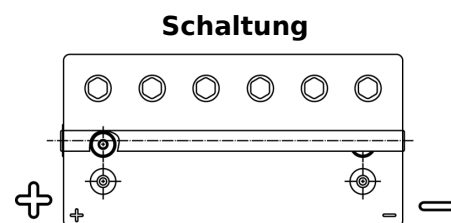

**Produktübersicht**

Batterien für Marine und Freizeit

**Dual AGM EP900**

Type	EP900
Technology	AGM
EAN/GTIN	3661024035965
Spannung	12 V
Kapazität	100.0 Ah
Kaltstartwert	800 A
Watt hour	900 Wh
Länge	330 mm
Breite	173 mm
Höhe	240 mm
Kastengröße	G31
Schaltung	ETN 1
Poltyp	SAE M 3/8"- 5/16" taper&stud
Bodenleiste	B0
Gewicht (Änderungen vorbehalten)	31.00 kg