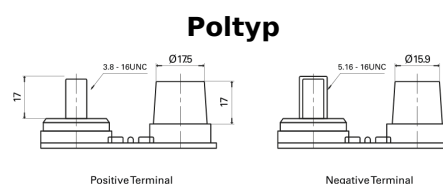

Produktübersicht

Batterien für Marine und Freizeit

Dual AGM EP900

Type	EP900
Technology	AGM
EAN/GTIN	3661024035965
Spannung	12 V
Kapazität	100.0 Ah
Kaltstartwert	800 A
Watt hour	900 Wh
Länge	330 mm
Breite	173 mm
Höhe	240 mm
Kastengröße	G31
Schaltung	ETN 1
Poltyp	SAE M 3/8"- 5/16" taper&stud
Bodenleiste	B0
Gewicht (Änderungen vorbehalten)	31.00 kg