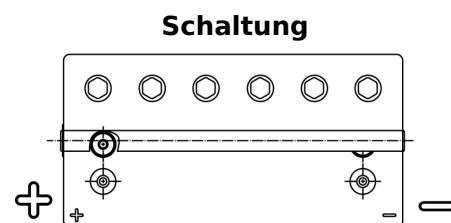

Produktübersicht

Batterien für Marine und Freizeit

Dual AGM EP900

Type	EP900
Technology	AGM
EAN/GTIN	3661024035965
Spannung	12 V
Kapazität	100.0 Ah
Kaltstartwert	800 A
Watt hour	900 Wh
Länge	330 mm
Breite	173 mm
Höhe	240 mm
Kastengröße	G31
Schaltung	ETN 1
Poltyp	SAE M 3/8"- 5/16" taper&stud
Bodenleiste	B0
Gewicht (Änderungen vorbehalten)	31.00 kg