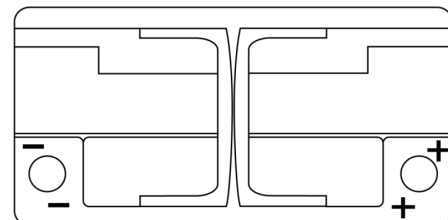

Produktübersicht

Batterien für Marine und Freizeit

Dual AGM EP800

Type	EP800
Technology	AGM
EAN/GTIN	3661024036535
Spannung	12 V
Kapazität	95.0 Ah
Kaltstartwert	850 A
Watt hour	800 Wh
Länge	353 mm
Breite	175 mm
Höhe	190 mm
Kastengröße	L05
Schaltung	ETN 0
Poltyp	EN taper post
Bodenleiste	B13
Gewicht (Änderungen vorbehalten)	26.10 kg

Schaltung

Poltyp

Bodenleiste

Design, Merkmale und Spezifikationen können ohne vorherige Ankündigung geändert werden. Wir lehnen jede ausdrückliche oder stillschweigende Zusicherung oder Gewährleistung in Bezug auf die Daten oder Empfehlungen ab und haften in keinem Fall für Verluste oder Schäden, die angeblich daraus entstanden sind. Einige Produkte sind möglicherweise nicht auf Ihrem lokalen Markt erhältlich.