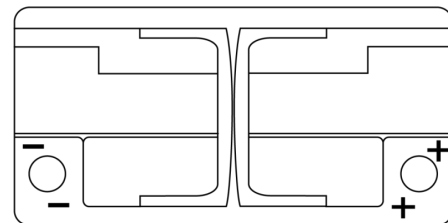

Produktübersicht

Batterien für Marine und Freizeit

Dual AGM EP800

Type	EP800
Technology	AGM
EAN/GTIN	3661024036535
Spannung	12 V
Kapazität	95.0 Ah
Kaltstartwert	850 A
Watt hour	800 Wh
Länge	353 mm
Breite	175 mm
Höhe	190 mm
Kastengröße	L05
Schaltung	ETN 0
Poltyp	EN taper post
Bodenleiste	B13
Gewicht (Änderungen vorbehalten)	26.10 kg

Schaltung

Poltyp

Bodenleiste

Design, Merkmale und Spezifikationen können ohne vorherige Ankündigung geändert werden. Wir lehnen jede ausdrückliche oder stillschweigende Zusicherung oder Gewährleistung in Bezug auf die Daten oder Empfehlungen ab und haften in keinem Fall für Verluste oder Schäden, die angeblich daraus entstanden sind. Einige Produkte sind möglicherweise nicht auf Ihrem lokalen Markt erhältlich.