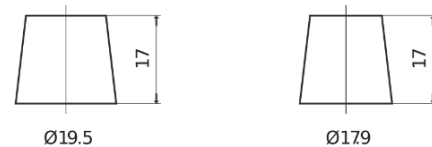

Produktübersicht

Batterien für Marine und Freizeit

Dual AGM EP800

Type	EP800
Technology	AGM
EAN/GTIN	3661024036535
Spannung	12 V
Kapazität	95.0 Ah
Kaltstartwert	850 A
Watt hour	800 Wh
Länge	353 mm
Breite	175 mm
Höhe	190 mm
Kastengröße	L05
Schaltung	ETN 0
Poltyp	EN taper post
Bodenleiste	B13
Gewicht (Änderungen vorbehalten)	26.10 kg

Schaltung

Poltyp

Bodenleiste

Design, Merkmale und Spezifikationen können ohne vorherige Ankündigung geändert werden. Wir lehnen jede ausdrückliche oder stillschweigende Zusicherung oder Gewährleistung in Bezug auf die Daten oder Empfehlungen ab und haften in keinem Fall für Verluste oder Schäden, die angeblich daraus entstanden sind. Einige Produkte sind möglicherweise nicht auf Ihrem lokalen Markt erhältlich.