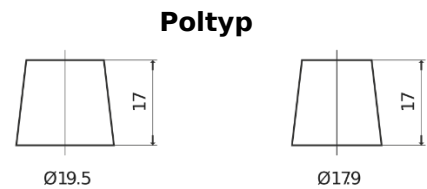

Produktübersicht

Batterien für Autos

EFB FL605

Type	FL605
Technology	EFB
EAN/GTIN	3661024046497
Spannung	12 V
Kapazität	60 Ah
Kaltstartwert	520 A
Länge	230 mm
Breite	173 mm
Höhe	222 mm
Kastengröße	D23
Schaltung	ETN 1
Poltyp	EN taper post
Bodenleiste	B0
Gewicht (Änderungen vorbehalten)	15.80 kg