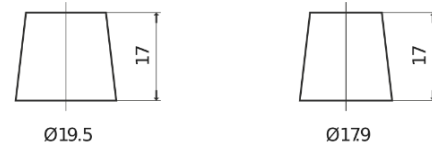

Produktübersicht

Batterien für Marine und Freizeit

Dual AGM EP800

Type	EP800
Technology	AGM
EAN/GTIN	3661024036535
Spannung	12 V
Kapazität	95.0 Ah
Kaltstartwert	850 A
Watt hour	800 Wh
Länge	353 mm
Breite	175 mm
Höhe	190 mm
Kastengröße	L05
Schaltung	ETN 0
Poltyp	EN taper post
Bodenleiste	B13
Gewicht (Änderungen vorbehalten)	26.10 kg

Schaltung

Poltyp

Bodenleiste

Design, Merkmale und Spezifikationen können ohne vorherige Ankündigung geändert werden. Wir lehnen jede ausdrückliche oder stillschweigende Zusicherung oder Gewährleistung in Bezug auf die Daten oder Empfehlungen ab und haften in keinem Fall für Verluste oder Schäden, die angeblich daraus entstanden sind. Einige Produkte sind möglicherweise nicht auf Ihrem lokalen Markt erhältlich.