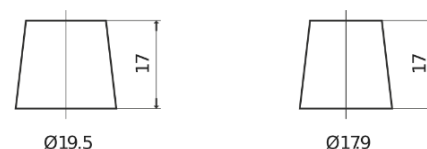

**Produktübersicht**

Batterien für Marine und Freizeit

**Dual AGM EP600**

Type	EP600
Technology	AGM
EAN/GTIN	3661024036528
Spannung	12 V
Kapazität	70.0 Ah
Kaltstartwert	760 A
Watt hour	600 Wh
Länge	278 mm
Breite	175 mm
Höhe	190 mm
Kastengröße	L03
Schaltung	ETN 0
Poltyp	EN taper post
Bodenleiste	B13
Gewicht (Änderungen vorbehalten)	20.60 kg

**Schaltung**

**Poltyp**

Positive Terminal

Negative Terminal

**Bodenleiste**

Design, Merkmale und Spezifikationen können ohne vorherige Ankündigung geändert werden. Wir lehnen jede ausdrückliche oder stillschweigende Zusicherung oder Gewährleistung in Bezug auf die Daten oder Empfehlungen ab und haften in keinem Fall für Verluste oder Schäden, die angeblich daraus entstanden sind. Einige Produkte sind möglicherweise nicht auf Ihrem lokalen Markt erhältlich.