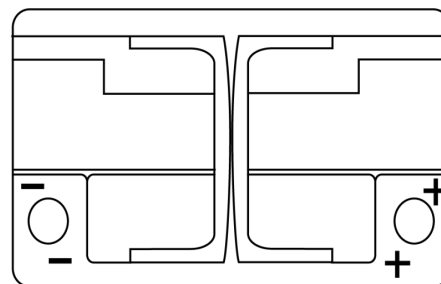

**Produktübersicht**

Batterien für Marine und Freizeit

**Dual AGM EP600**

Type	EP600
Technology	AGM
EAN/GTIN	3661024036528
Spannung	12 V
Kapazität	70.0 Ah
Kaltstartwert	760 A
Watt hour	600 Wh
Länge	278 mm
Breite	175 mm
Höhe	190 mm
Kastengröße	L03
Schaltung	ETN 0
Poltyp	EN taper post
Bodenleiste	B13
Gewicht (Änderungen vorbehalten)	20.60 kg

**Schaltung**

**Poltyp**

Positive Terminal

Negative Terminal

**Bodenleiste**

Design, Merkmale und Spezifikationen können ohne vorherige Ankündigung geändert werden. Wir lehnen jede ausdrückliche oder stillschweigende Zusicherung oder Gewährleistung in Bezug auf die Daten oder Empfehlungen ab und haften in keinem Fall für Verluste oder Schäden, die angeblich daraus entstanden sind. Einige Produkte sind möglicherweise nicht auf Ihrem lokalen Markt erhältlich.