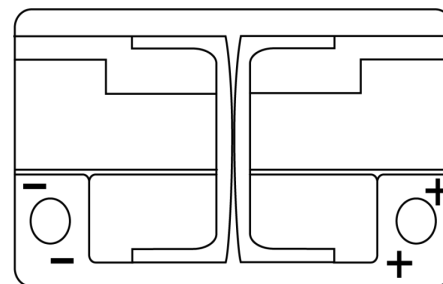

**Produktübersicht**

Batterien für Marine und Freizeit

**Dual AGM EP600**

Type	EP600
Technology	AGM
EAN/GTIN	3661024036528
Spannung	12 V
Kapazität	70.0 Ah
Kaltstartwert	760 A
Watt hour	600 Wh
Länge	278 mm
Breite	175 mm
Höhe	190 mm
Kastengröße	L03
Schaltung	ETN 0
Poltyp	EN taper post
Bodenleiste	B13
Gewicht (Änderungen vorbehalten)	20.60 kg

**Schaltung**

**Poltyp**

Positive Terminal

Negative Terminal

**Bodenleiste**

Design, Merkmale und Spezifikationen können ohne vorherige Ankündigung geändert werden. Wir lehnen jede ausdrückliche oder stillschweigende Zusicherung oder Gewährleistung in Bezug auf die Daten oder Empfehlungen ab und haften in keinem Fall für Verluste oder Schäden, die angeblich daraus entstanden sind. Einige Produkte sind möglicherweise nicht auf Ihrem lokalen Markt erhältlich.