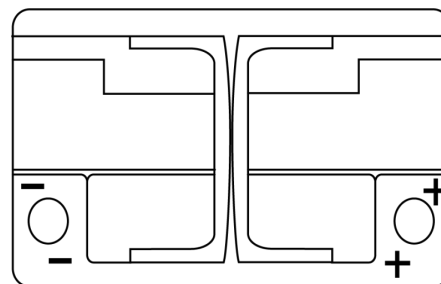

Produktübersicht

Batterien für Marine und Freizeit

Dual AGM EP600

Type	EP600
Technology	AGM
EAN/GTIN	3661024036528
Spannung	12 V
Kapazität	70.0 Ah
Kaltstartwert	760 A
Watt hour	600 Wh
Länge	278 mm
Breite	175 mm
Höhe	190 mm
Kastengröße	L03
Schaltung	ETN 0
Poltyp	EN taper post
Bodenleiste	B13
Gewicht (Änderungen vorbehalten)	20.60 kg

Schaltung

Poltyp

Positive Terminal

Negative Terminal

Bodenleiste

Design, Merkmale und Spezifikationen können ohne vorherige Ankündigung geändert werden. Wir lehnen jede ausdrückliche oder stillschweigende Zusicherung oder Gewährleistung in Bezug auf die Daten oder Empfehlungen ab und haften in keinem Fall für Verluste oder Schäden, die angeblich daraus entstanden sind. Einige Produkte sind möglicherweise nicht auf Ihrem lokalen Markt erhältlich.