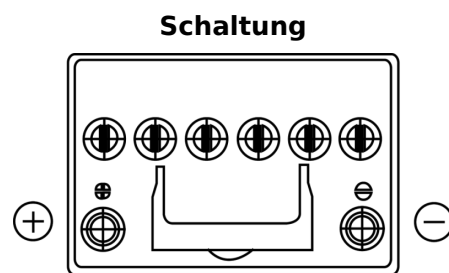

**Produktübersicht**

Batterien für Autos

**EFB EL605**

Type	EL605
Technology	EFB
EAN/GTIN	3661024036726
Spannung	12 V
Kapazität	60 Ah
Kaltstartwert	520 A
Länge	230 mm
Breite	173 mm
Höhe	222 mm
Kastengröße	D23
Schaltung	ETN 1
Poltyp	EN taper post
Bodenleiste	B0
Gewicht (Änderungen vorbehalten)	15.80 kg