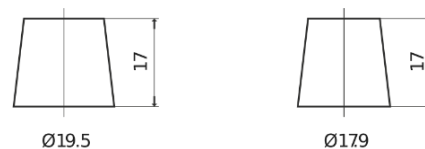

Produktübersicht

Batterien für Marine und Freizeit

Dual AGM EP600

Type	EP600
Technology	AGM
EAN/GTIN	3661024036528
Spannung	12 V
Kapazität	70.0 Ah
Kaltstartwert	760 A
Watt hour	600 Wh
Länge	278 mm
Breite	175 mm
Höhe	190 mm
Kastengröße	L03
Schaltung	ETN 0
Poltyp	EN taper post
Bodenleiste	B13
Gewicht (Änderungen vorbehalten)	20.60 kg

Schaltung

Poltyp

Bodenleiste

Design, Merkmale und Spezifikationen können ohne vorherige Ankündigung geändert werden. Wir lehnen jede ausdrückliche oder stillschweigende Zusicherung oder Gewährleistung in Bezug auf die Daten oder Empfehlungen ab und haften in keinem Fall für Verluste oder Schäden, die angeblich daraus entstanden sind. Einige Produkte sind möglicherweise nicht auf Ihrem lokalen Markt erhältlich.