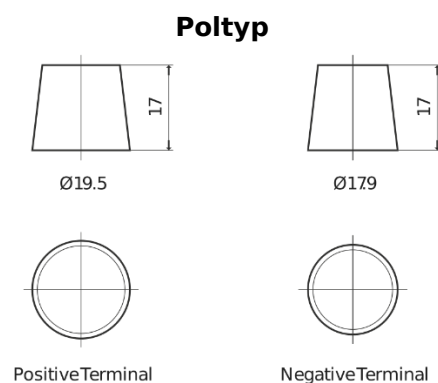

**Produktübersicht**

Batterien für Autos

**EFB EL605**

Type	EL605
Technology	EFB
EAN/GTIN	3661024036726
Spannung	12 V
Kapazität	60 Ah
Kaltstartwert	520 A
Länge	230 mm
Breite	173 mm
Höhe	222 mm
Kastengröße	D23
Schaltung	ETN 1
Poltyp	EN taper post
Bodenleiste	B0
Gewicht (Änderungen vorbehalten)	15.80 kg