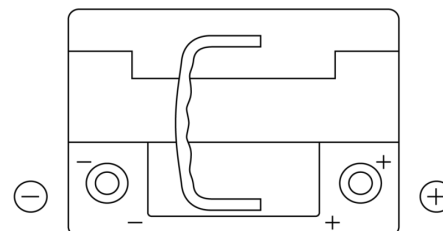

Produktübersicht

Batterien für Marine und Freizeit

Dual AGM EP500

Type	EP500
Technology	AGM
EAN/GTIN	3661024036511
Spannung	12 V
Kapazität	60.0 Ah
Kaltstartwert	680 A
Länge	242 mm
Breite	175 mm
Höhe	190 mm
Kastengröße	L02
Schaltung	ETN 0
Poltyp	EN taper post
Bodenleiste	B13
Gewicht (Änderungen vorbehalten)	17.90 kg

Schaltung

Poltyp

Positive Terminal

Negative Terminal

Bodenleiste

Design, Merkmale und Spezifikationen können ohne vorherige Ankündigung geändert werden. Wir lehnen jede ausdrückliche oder stillschweigende Zusicherung oder Gewährleistung in Bezug auf die Daten oder Empfehlungen ab und haften in keinem Fall für Verluste oder Schäden, die angeblich daraus entstanden sind. Einige Produkte sind möglicherweise nicht auf Ihrem lokalen Markt erhältlich.