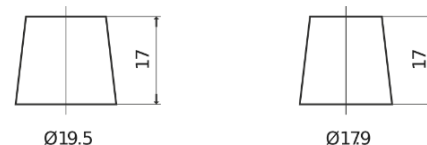

Produktübersicht

Batterien für Marine und Freizeit

Dual AGM EP500

Type	EP500
Technology	AGM
EAN/GTIN	3661024036511
Spannung	12 V
Kapazität	60.0 Ah
Kaltstartwert	680 A
Länge	242 mm
Breite	175 mm
Höhe	190 mm
Kastengröße	L02
Schaltung	ETN 0
Poltyp	EN taper post
Bodenleiste	B13
Gewicht (Änderungen vorbehalten)	17.90 kg

Schaltung

Poltyp

Bodenleiste

Design, Merkmale und Spezifikationen können ohne vorherige Ankündigung geändert werden. Wir lehnen jede ausdrückliche oder stillschweigende Zusicherung oder Gewährleistung in Bezug auf die Daten oder Empfehlungen ab und haften in keinem Fall für Verluste oder Schäden, die angeblich daraus entstanden sind. Einige Produkte sind möglicherweise nicht auf Ihrem lokalen Markt erhältlich.