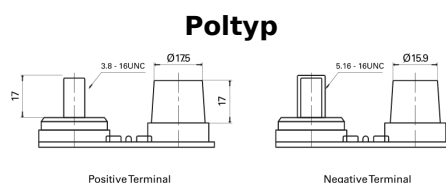

Produktübersicht

Batterien für Marine und Freizeit

Dual AGM EP450

Type	EP450
Technology	AGM
EAN/GTIN	3661024035972
Spannung	12 V
Kapazität	50.0 Ah
Kaltstartwert	750 A
Watt hour	450 Wh
Länge	260 mm
Breite	173 mm
Höhe	206 mm
Kastengröße	G34
Schaltung	ETN 1
Poltyp	SAE M 3/8"- 5/16" taper&stud
Bodenleiste	B7
Gewicht (Änderungen vorbehalten)	18.60 kg