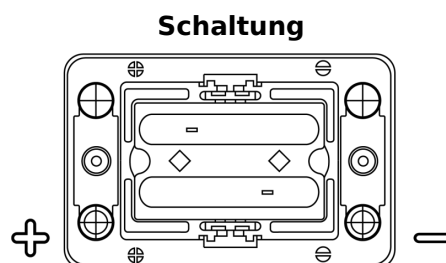

Produktübersicht

Batterien für Marine und Freizeit

Dual AGM EP450

Type	EP450
Technology	AGM
EAN/GTIN	3661024035972
Spannung	12 V
Kapazität	50.0 Ah
Kaltstartwert	750 A
Watt hour	450 Wh
Länge	260 mm
Breite	173 mm
Höhe	206 mm
Kastengröße	G34
Schaltung	ETN 1
Poltyp	SAE M 3/8"- 5/16" taper&stud
Bodenleiste	B7
Gewicht (Änderungen vorbehalten)	18.60 kg