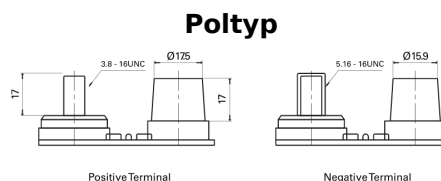

Produktübersicht

Batterien für Marine und Freizeit

Dual AGM EP450

Type	EP450
Technology	AGM
EAN/GTIN	3661024035972
Spannung	12 V
Kapazität	50.0 Ah
Kaltstartwert	750 A
Watt hour	450 Wh
Länge	260 mm
Breite	173 mm
Höhe	206 mm
Kastengröße	G34
Schaltung	ETN 1
Poltyp	SAE M 3/8"- 5/16" taper&stud
Bodenleiste	B7
Gewicht (Änderungen vorbehalten)	18.60 kg