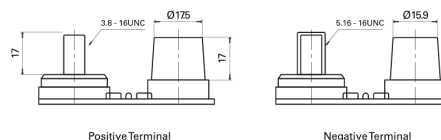

Produktübersicht

Batterien für Marine und Freizeit

Dual AGM EP450

Type	EP450
Technology	AGM
EAN/GTIN	3661024035972
Spannung	12 V
Kapazität	50.0 Ah
Kaltstartwert	750 A
Watt hour	450 Wh
Länge	260 mm
Breite	173 mm
Höhe	206 mm
Kastengröße	G34
Schaltung	ETN 1
Poltyp	SAE M 3/8"- 5/16" taper&stud
Bodenleiste	B7
Gewicht (Änderungen vorbehalten)	18.60 kg

Schaltung

Poltyp

Bodenleiste

Design, Merkmale und Spezifikationen können ohne vorherige Ankündigung geändert werden. Wir lehnen jede ausdrückliche oder stillschweigende Zusicherung oder Gewährleistung in Bezug auf die Daten oder Empfehlungen ab und haften in keinem Fall für Verluste oder Schäden, die angeblich daraus entstanden sind. Einige Produkte sind möglicherweise nicht auf Ihrem lokalen Markt erhältlich.