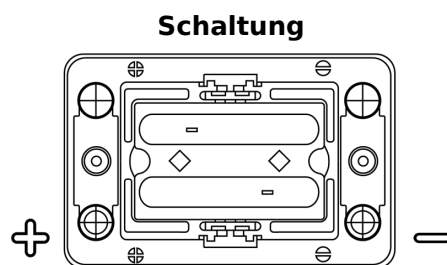

Produktübersicht

Batterien für Marine und Freizeit

Dual AGM EP450

Type	EP450
Technology	AGM
EAN/GTIN	3661024035972
Spannung	12 V
Kapazität	50.0 Ah
Kaltstartwert	750 A
Watt hour	450 Wh
Länge	260 mm
Breite	173 mm
Höhe	206 mm
Kastengröße	G34
Schaltung	ETN 1
Poltyp	SAE M 3/8"- 5/16" taper&stud
Bodenleiste	B7
Gewicht (Änderungen vorbehalten)	18.60 kg