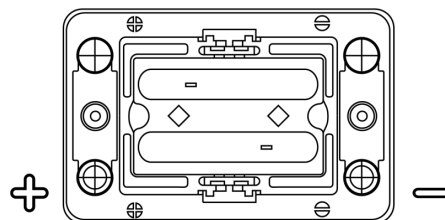

Produktübersicht

Batterien für Marine und Freizeit

Dual AGM EP450

Type	EP450
Technology	AGM
EAN/GTIN	3661024035972
Spannung	12 V
Kapazität	50.0 Ah
Kaltstartwert	750 A
Watt hour	450 Wh
Länge	260 mm
Breite	173 mm
Höhe	206 mm
Kastengröße	G34
Schaltung	ETN 1
Poltyp	SAE M 3/8"- 5/16" taper&stud
Bodenleiste	B7
Gewicht (Änderungen vorbehalten)	18.60 kg

Schaltung

Poltyp

Bodenleiste

Design, Merkmale und Spezifikationen können ohne vorherige Ankündigung geändert werden. Wir lehnen jede ausdrückliche oder stillschweigende Zusicherung oder Gewährleistung in Bezug auf die Daten oder Empfehlungen ab und haften in keinem Fall für Verluste oder Schäden, die angeblich daraus entstanden sind. Einige Produkte sind möglicherweise nicht auf Ihrem lokalen Markt erhältlich.