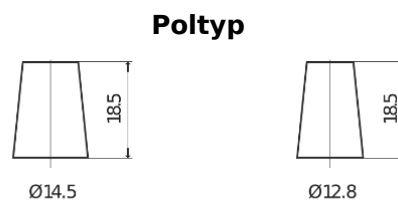

**Produktübersicht**

Batterien für Autos

**Excell EB456**

Type	EB456
Technology	Flooded
EAN/GTIN	3661024034357
Spannung	12 V
Kapazität	45 Ah
Kaltstartwert	330 A
Länge	237 mm
Breite	127 mm
Höhe	227 mm
Kastengröße	B24
Schaltung	ETN 0
Poltyp	JIS taper post
Bodenleiste	B0
Gewicht (Änderungen vorbehalten)	11.40 kg