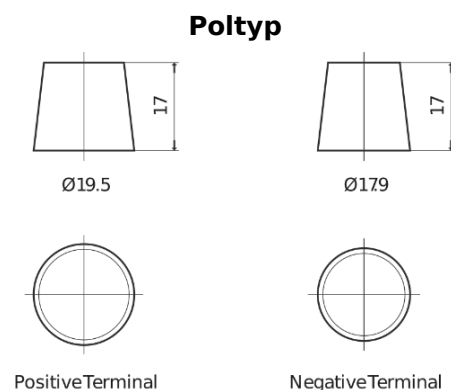

Produktübersicht

Batterien für Marine und Freizeit

Dual AGM EP2100

Type	EP2100
Technology	AGM
EAN/GTIN	3661024035934
Spannung	12 V
Kapazität	240.0 Ah
Kaltstartwert	1200 A
Watt hour	2100 Wh
Länge	518 mm
Breite	274 mm
Höhe	240 mm
Kastengröße	D06
Schaltung	ETN 3
Poltyp	EN taper post
Bodenleiste	B0
Gewicht (Änderungen vorbehalten)	70.00 kg