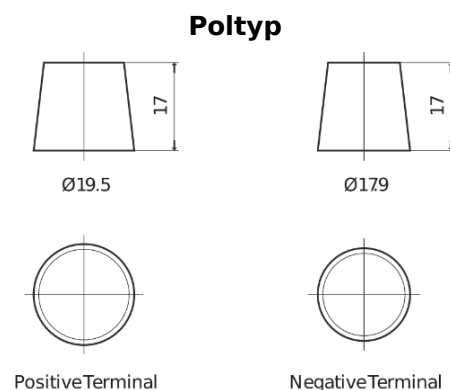

Produktübersicht

Batterien für Marine und Freizeit

Dual AGM EP2100

Type	EP2100
Technology	AGM
EAN/GTIN	3661024035934
Spannung	12 V
Kapazität	240.0 Ah
Kaltstartwert	1200 A
Watt hour	2100 Wh
Länge	518 mm
Breite	274 mm
Höhe	240 mm
Kastengröße	D06
Schaltung	ETN 3
Poltyp	EN taper post
Bodenleiste	B0
Gewicht (Änderungen vorbehalten)	70.00 kg