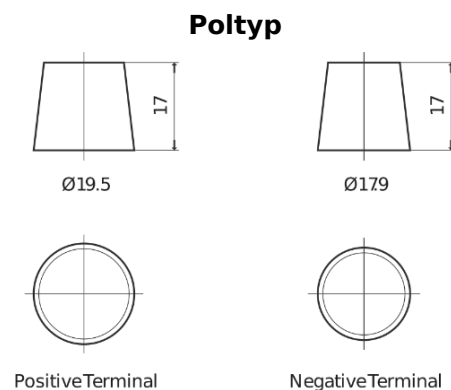

**Produktübersicht**

Batterien für Marine und Freizeit

**Dual AGM EP1500**

Type	EP1500
Technology	AGM
EAN/GTIN	3661024035941
Spannung	12 V
Kapazität	180.0 Ah
Kaltstartwert	900 A
Watt hour	1500 Wh
Länge	513 mm
Breite	223 mm
Höhe	223 mm
Kastengröße	D05
Schaltung	ETN 3
Poltyp	EN taper post
Bodenleiste	B0
Gewicht (Änderungen vorbehalten)	50.00 kg