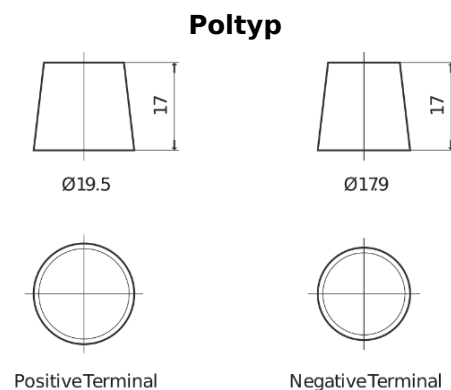

Produktübersicht

Batterien für Marine und Freizeit

Dual AGM EP1500

Type	EP1500
Technology	AGM
EAN/GTIN	3661024035941
Spannung	12 V
Kapazität	180.0 Ah
Kaltstartwert	900 A
Watt hour	1500 Wh
Länge	513 mm
Breite	223 mm
Höhe	223 mm
Kastengröße	D05
Schaltung	ETN 3
Poltyp	EN taper post
Bodenleiste	B0
Gewicht (Änderungen vorbehalten)	50.00 kg