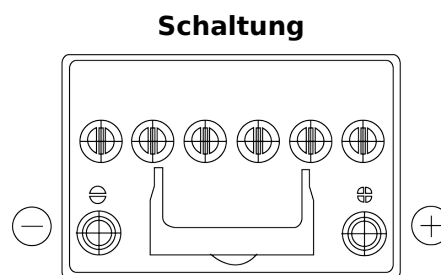

## EFB FL604

Type	FL604
Technology	EFB
EAN/GTIN	3661024046305
Spannung	12 V
Kapazität	60 Ah
Kaltstartwert	520 A
Länge	230 mm
Breite	173 mm
Höhe	222 mm
Kastengröße	D23
Schaltung	ETN 0
Poltyp	EN taper post
Bodenleiste	B0
Gewicht (Änderungen vorbehalten)	15.80 kg