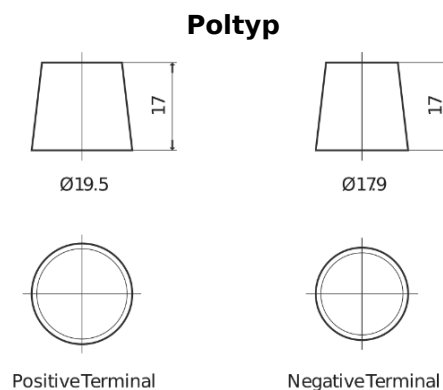

**Produktübersicht**

Batterien für Marine und Freizeit

**Dual AGM EP1500**

Type	EP1500
Technology	AGM
EAN/GTIN	3661024035941
Spannung	12 V
Kapazität	180.0 Ah
Kaltstartwert	900 A
Watt hour	1500 Wh
Länge	513 mm
Breite	223 mm
Höhe	223 mm
Kastengröße	D05
Schaltung	ETN 3
Poltyp	EN taper post
Bodenleiste	B0
Gewicht (Änderungen vorbehalten)	50.00 kg