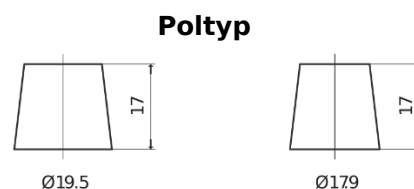

## EFB FL604

Type	FL604
Technology	EFB
EAN/GTIN	3661024046305
Spannung	12 V
Kapazität	60 Ah
Kaltstartwert	520 A
Länge	230 mm
Breite	173 mm
Höhe	222 mm
Kastengröße	D23
Schaltung	ETN 0
Poltyp	EN taper post
Bodenleiste	B0
Gewicht (Änderungen vorbehalten)	15.80 kg