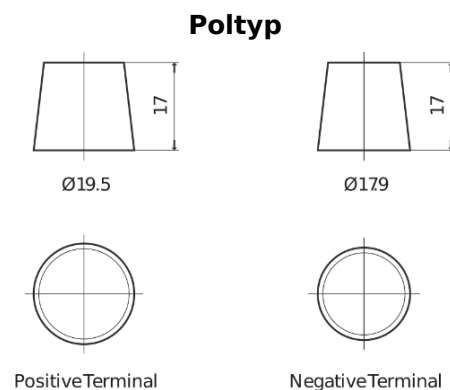

Produktübersicht

Batterien für Marine und Freizeit

Dual AGM EP1500

Type	EP1500
Technology	AGM
EAN/GTIN	3661024035941
Spannung	12 V
Kapazität	180.0 Ah
Kaltstartwert	900 A
Watt hour	1500 Wh
Länge	513 mm
Breite	223 mm
Höhe	223 mm
Kastengröße	D05
Schaltung	ETN 3
Poltyp	EN taper post
Bodenleiste	B0
Gewicht (Änderungen vorbehalten)	50.00 kg