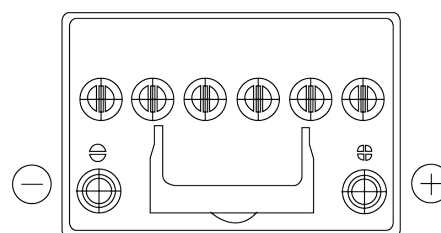

Produktübersicht

Batterien für Autos

EFB EL604

Type	EL604
Technology	EFB
EAN/GTIN	3661024036566
Spannung	12 V
Kapazität	60 Ah
Kaltstartwert	520 A
Länge	230 mm
Breite	173 mm
Höhe	222 mm
Kastengröße	D23
Schaltung	ETN 0
Poltyp	EN taper post
Bodenleiste	B0
Gewicht (Änderungen vorbehalten)	15.80 kg

Schaltung

Poltyp

Ø19.5

Ø17

Positive Terminal

Negative Terminal

Bodenleiste

Design, Merkmale und Spezifikationen können ohne vorherige Ankündigung geändert werden. Wir lehnen jede ausdrückliche oder stillschweigende Zusicherung oder Gewährleistung in Bezug auf die Daten oder Empfehlungen ab und haften in keinem Fall für Verluste oder Schäden, die angeblich daraus entstanden sind. Einige Produkte sind möglicherweise nicht auf Ihrem lokalen Markt erhältlich.