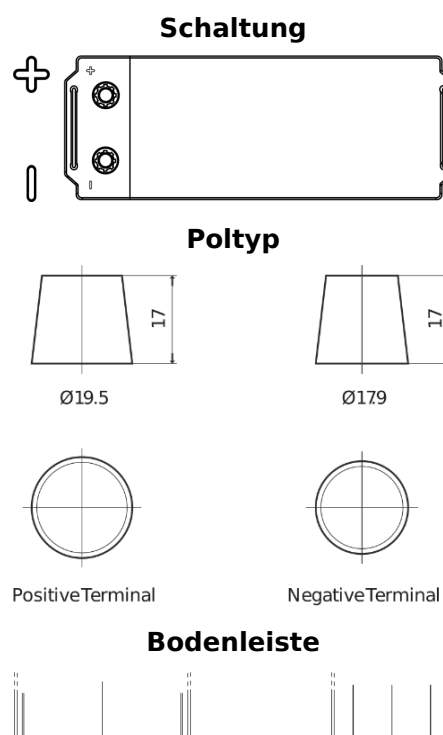

Produktübersicht

Batterien für Marine und Freizeit

Dual AGM EP1200

Type	EP1200
Technology	AGM
EAN/GTIN	3661024035958
Spannung	12 V
Kapazität	140.0 Ah
Kaltstartwert	700 A
Watt hour	1200 Wh
Länge	513 mm
Breite	189 mm
Höhe	223 mm
Kastengröße	D04
Schaltung	ETN 3
Poltyp	EN taper post
Bodenleiste	B0
Gewicht (Änderungen vorbehalten)	40.50 kg