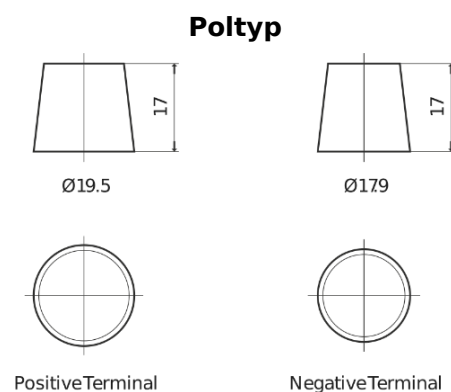

**Produktübersicht**

Batterien für Marine und Freizeit

**Dual AGM EP1200**

Type	EP1200
Technology	AGM
EAN/GTIN	3661024035958
Spannung	12 V
Kapazität	140.0 Ah
Kaltstartwert	700 A
Watt hour	1200 Wh
Länge	513 mm
Breite	189 mm
Höhe	223 mm
Kastengröße	D04
Schaltung	ETN 3
Poltyp	EN taper post
Bodenleiste	B0
Gewicht (Änderungen vorbehalten)	40.50 kg