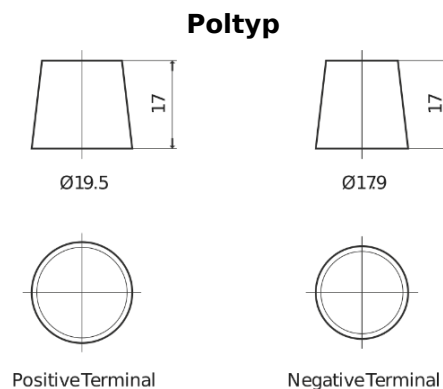

**Produktübersicht**

Batterien für Marine und Freizeit

**Dual AGM EP1200**

Type	EP1200
Technology	AGM
EAN/GTIN	3661024035958
Spannung	12 V
Kapazität	140.0 Ah
Kaltstartwert	700 A
Watt hour	1200 Wh
Länge	513 mm
Breite	189 mm
Höhe	223 mm
Kastengröße	D04
Schaltung	ETN 3
Poltyp	EN taper post
Bodenleiste	B0
Gewicht (Änderungen vorbehalten)	40.50 kg