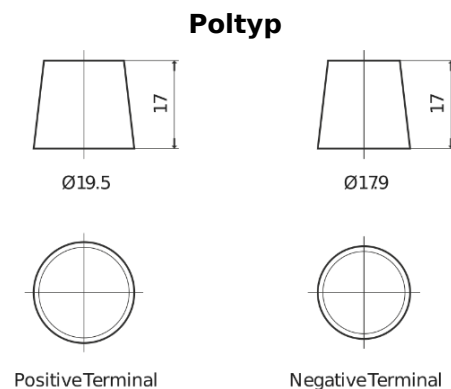

Produktübersicht

Batterien für Marine und Freizeit

Dual AGM EP1200

Type	EP1200
Technology	AGM
EAN/GTIN	3661024035958
Spannung	12 V
Kapazität	140.0 Ah
Kaltstartwert	700 A
Watt hour	1200 Wh
Länge	513 mm
Breite	189 mm
Höhe	223 mm
Kastengröße	D04
Schaltung	ETN 3
Poltyp	EN taper post
Bodenleiste	B0
Gewicht (Änderungen vorbehalten)	40.50 kg