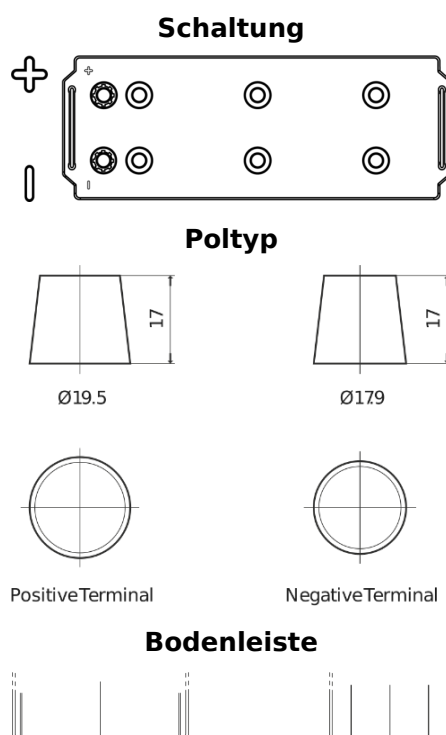

Produktübersicht

Batterien für Marine und Freizeit

Start EN900

| | |
|----------------------------------|---------------|
| Type | EN900 |
| Technology | Flooded |
| EAN/GTIN | 3661024036061 |
| Spannung | 12 V |
| Kapazität | 140.0 Ah |
| Kaltstartwert | 800 A |
| MCA | 900 |
| Länge | 513 mm |
| Breite | 189 mm |
| Höhe | 223 mm |
| Kastengröße | D04 |
| Schaltung | ETN 3 |
| Poltyp | EN taper post |
| Bodenleiste | B0 |
| Gewicht (Änderungen vorbehalten) | 34.10 kg |