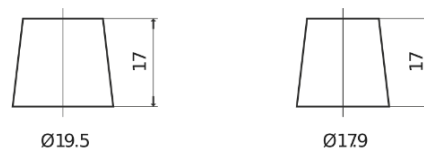

Produktübersicht

Batterien für Marine und Freizeit

Start EN900

Type	EN900
Technology	Flooded
EAN/GTIN	3661024036061
Spannung	12 V
Kapazität	140.0 Ah
Kaltstartwert	800 A
MCA	900
Länge	513 mm
Breite	189 mm
Höhe	223 mm
Kastengröße	D04
Schaltung	ETN 3
Poltyp	EN taper post
Bodenleiste	B0
Gewicht (Änderungen vorbehalten)	34.10 kg

Schaltung

Poltyp

Bodenleiste

Design, Merkmale und Spezifikationen können ohne vorherige Ankündigung geändert werden. Wir lehnen jede ausdrückliche oder stillschweigende Zusicherung oder Gewährleistung in Bezug auf die Daten oder Empfehlungen ab und haften in keinem Fall für Verluste oder Schäden, die angeblich daraus entstanden sind. Einige Produkte sind möglicherweise nicht auf Ihrem lokalen Markt erhältlich.