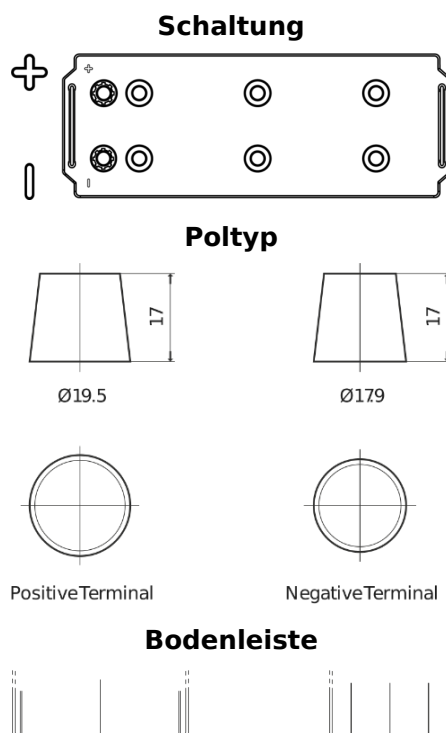

Produktübersicht

Batterien für Marine und Freizeit

Start EN900

| | |
|----------------------------------|---------------|
| Type | EN900 |
| Technology | Flooded |
| EAN/GTIN | 3661024036061 |
| Spannung | 12 V |
| Kapazität | 140.0 Ah |
| Kaltstartwert | 800 A |
| MCA | 900 |
| Länge | 513 mm |
| Breite | 189 mm |
| Höhe | 223 mm |
| Kastengröße | D04 |
| Schaltung | ETN 3 |
| Poltyp | EN taper post |
| Bodenleiste | B0 |
| Gewicht (Änderungen vorbehalten) | 34.10 kg |