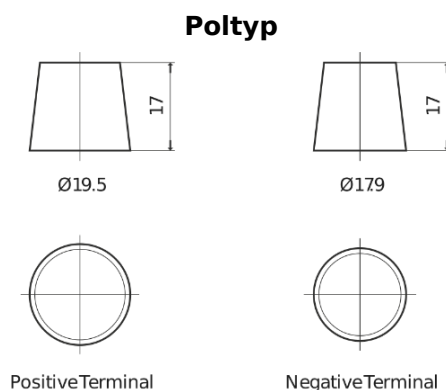

Produktübersicht

Batterien für Marine und Freizeit

Start EN850

Type	EN850
Technology	Flooded
EAN/GTIN	3661024036078
Spannung	12 V
Kapazität	110.0 Ah
Kaltstartwert	750 A
MCA	850
Länge	349 mm
Breite	175 mm
Höhe	235 mm
Kastengröße	D02
Schaltung	ETN 1
Poltyp	EN taper post
Bodenleiste	B0
Gewicht (Änderungen vorbehalten)	25.40 kg