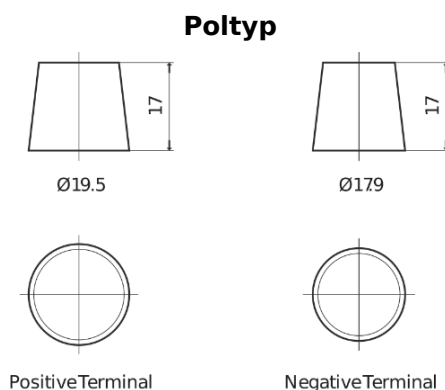

Produktübersicht

Batterien für Marine und Freizeit

Start EN850

Type	EN850
Technology	Flooded
EAN/GTIN	3661024036078
Spannung	12 V
Kapazität	110.0 Ah
Kaltstartwert	750 A
MCA	850
Länge	349 mm
Breite	175 mm
Höhe	235 mm
Kastengröße	D02
Schaltung	ETN 1
Poltyp	EN taper post
Bodenleiste	B0
Gewicht (Änderungen vorbehalten)	25.40 kg