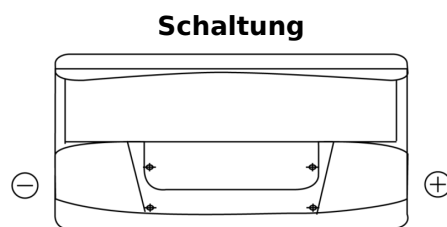

Produktübersicht

Batterien für Marine und Freizeit

Start EN800

Type	EN800
Technology	Flooded
EAN/GTIN	3661024036351
Spannung	12 V
Kapazität	90.0 Ah
Kaltstartwert	720 A
MCA	800
Länge	353 mm
Breite	175 mm
Höhe	190 mm
Kastengröße	L05
Schaltung	ETN 0
Poltyp	EN taper post
Bodenleiste	B13
Gewicht (Änderungen vorbehalten)	20.50 kg