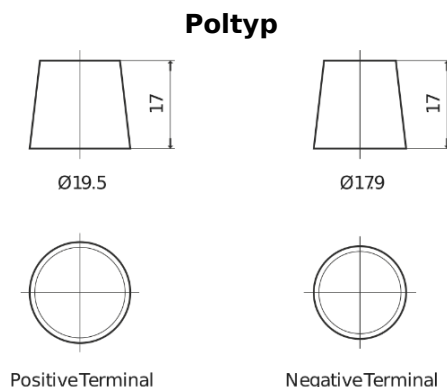

Produktübersicht

Batterien für Marine und Freizeit

Start EN800

Type	EN800
Technology	Flooded
EAN/GTIN	3661024036351
Spannung	12 V
Kapazität	90.0 Ah
Kaltstartwert	720 A
MCA	800
Länge	353 mm
Breite	175 mm
Höhe	190 mm
Kastengröße	L05
Schaltung	ETN 0
Poltyp	EN taper post
Bodenleiste	B13
Gewicht (Änderungen vorbehalten)	20.50 kg