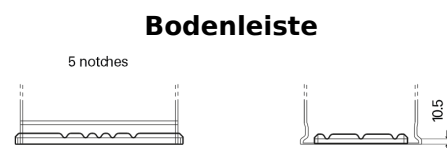

Produktübersicht

Batterien für Marine und Freizeit

Start EN800

Type	EN800
Technology	Flooded
EAN/GTIN	3661024036351
Spannung	12 V
Kapazität	90.0 Ah
Kaltstartwert	720 A
MCA	800
Länge	353 mm
Breite	175 mm
Höhe	190 mm
Kastengröße	L05
Schaltung	ETN 0
Poltyp	EN taper post
Bodenleiste	B13
Gewicht (Änderungen vorbehalten)	20.50 kg