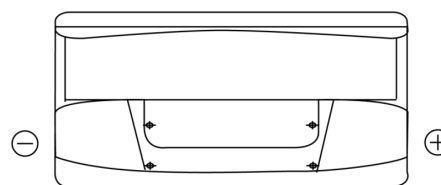

Produktübersicht

Batterien für Marine und Freizeit

Start EN800

Type	EN800
Technology	Flooded
EAN/GTIN	3661024036351
Spannung	12 V
Kapazität	90.0 Ah
Kaltstartwert	720 A
MCA	800
Länge	353 mm
Breite	175 mm
Höhe	190 mm
Kastengröße	L05
Schaltung	ETN 0
Poltyp	EN taper post
Bodenleiste	B13
Gewicht (Änderungen vorbehalten)	20.50 kg

Schaltung

Poltyp

Positive Terminal

Negative Terminal

Bodenleiste

Design, Merkmale und Spezifikationen können ohne vorherige Ankündigung geändert werden. Wir lehnen jede ausdrückliche oder stillschweigende Zusicherung oder Gewährleistung in Bezug auf die Daten oder Empfehlungen ab und haften in keinem Fall für Verluste oder Schäden, die angeblich daraus entstanden sind. Einige Produkte sind möglicherweise nicht auf Ihrem lokalen Markt erhältlich.