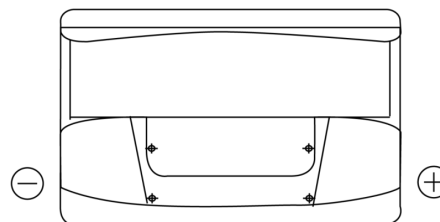

**Produktübersicht**

Batterien für Marine und Freizeit

**Start EN750**

Type	EN750
Technology	Flooded
EAN/GTIN	3661024036085
Spannung	12 V
Kapazität	74.0 Ah
Kaltstartwert	680 A
MCA	750
Länge	278 mm
Breite	175 mm
Höhe	190 mm
Kastengröße	L03
Schaltung	ETN 0
Poltyp	EN taper post
Bodenleiste	B13
Gewicht (Änderungen vorbehalten)	16.60 kg

**Schaltung**

**Poltyp**

Positive Terminal

Negative Terminal

**Bodenleiste**

Design, Merkmale und Spezifikationen können ohne vorherige Ankündigung geändert werden. Wir lehnen jede ausdrückliche oder stillschweigende Zusicherung oder Gewährleistung in Bezug auf die Daten oder Empfehlungen ab und haften in keinem Fall für Verluste oder Schäden, die angeblich daraus entstanden sind. Einige Produkte sind möglicherweise nicht auf Ihrem lokalen Markt erhältlich.