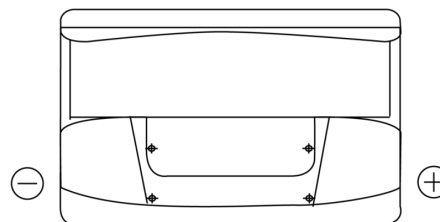

Produktübersicht

Batterien für Marine und Freizeit

Start EN750

Type	EN750
Technology	Flooded
EAN/GTIN	3661024036085
Spannung	12 V
Kapazität	74.0 Ah
Kaltstartwert	680 A
MCA	750
Länge	278 mm
Breite	175 mm
Höhe	190 mm
Kastengröße	L03
Schaltung	ETN 0
Poltyp	EN taper post
Bodenleiste	B13
Gewicht (Änderungen vorbehalten)	16.60 kg

Schaltung

Poltyp

PositiveTerminal

NegativeTerminal

Bodenleiste

Design, Merkmale und Spezifikationen können ohne vorherige Ankündigung geändert werden. Wir lehnen jede ausdrückliche oder stillschweigende Zusicherung oder Gewährleistung in Bezug auf die Daten oder Empfehlungen ab und haften in keinem Fall für Verluste oder Schäden, die angeblich daraus entstanden sind. Einige Produkte sind möglicherweise nicht auf Ihrem lokalen Markt erhältlich.