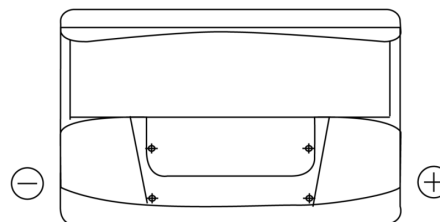

Produktübersicht

Batterien für Marine und Freizeit

Start EN750

Type	EN750
Technology	Flooded
EAN/GTIN	3661024036085
Spannung	12 V
Kapazität	74.0 Ah
Kaltstartwert	680 A
MCA	750
Länge	278 mm
Breite	175 mm
Höhe	190 mm
Kastengröße	L03
Schaltung	ETN 0
Poltyp	EN taper post
Bodenleiste	B13
Gewicht (Änderungen vorbehalten)	16.60 kg

Schaltung

Poltyp

Positive Terminal

Negative Terminal

Bodenleiste

Design, Merkmale und Spezifikationen können ohne vorherige Ankündigung geändert werden. Wir lehnen jede ausdrückliche oder stillschweigende Zusicherung oder Gewährleistung in Bezug auf die Daten oder Empfehlungen ab und haften in keinem Fall für Verluste oder Schäden, die angeblich daraus entstanden sind. Einige Produkte sind möglicherweise nicht auf Ihrem lokalen Markt erhältlich.