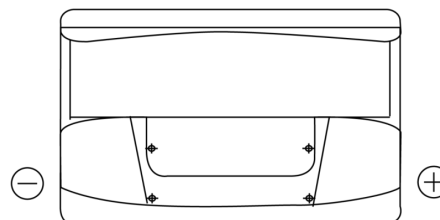

**Produktübersicht**

Batterien für Marine und Freizeit

**Start EN750**

Type	EN750
Technology	Flooded
EAN/GTIN	3661024036085
Spannung	12 V
Kapazität	74.0 Ah
Kaltstartwert	680 A
MCA	750
Länge	278 mm
Breite	175 mm
Höhe	190 mm
Kastengröße	L03
Schaltung	ETN 0
Poltyp	EN taper post
Bodenleiste	B13
Gewicht (Änderungen vorbehalten)	16.60 kg

**Schaltung**

**Poltyp**

Positive Terminal

Negative Terminal

**Bodenleiste**

Design, Merkmale und Spezifikationen können ohne vorherige Ankündigung geändert werden. Wir lehnen jede ausdrückliche oder stillschweigende Zusicherung oder Gewährleistung in Bezug auf die Daten oder Empfehlungen ab und haften in keinem Fall für Verluste oder Schäden, die angeblich daraus entstanden sind. Einige Produkte sind möglicherweise nicht auf Ihrem lokalen Markt erhältlich.