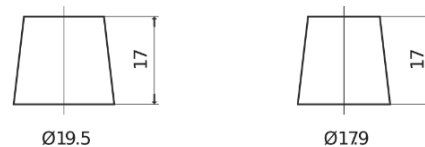

**Produktübersicht**

Batterien für Marine und Freizeit

**Start EN750**

Type	EN750
Technology	Flooded
EAN/GTIN	3661024036085
Spannung	12 V
Kapazität	74.0 Ah
Kaltstartwert	680 A
MCA	750
Länge	278 mm
Breite	175 mm
Höhe	190 mm
Kastengröße	L03
Schaltung	ETN 0
Poltyp	EN taper post
Bodenleiste	B13
Gewicht (Änderungen vorbehalten)	16.60 kg

**Schaltung**

**Poltyp**

Positive Terminal

Negative Terminal

**Bodenleiste**

Design, Merkmale und Spezifikationen können ohne vorherige Ankündigung geändert werden. Wir lehnen jede ausdrückliche oder stillschweigende Zusicherung oder Gewährleistung in Bezug auf die Daten oder Empfehlungen ab und haften in keinem Fall für Verluste oder Schäden, die angeblich daraus entstanden sind. Einige Produkte sind möglicherweise nicht auf Ihrem lokalen Markt erhältlich.