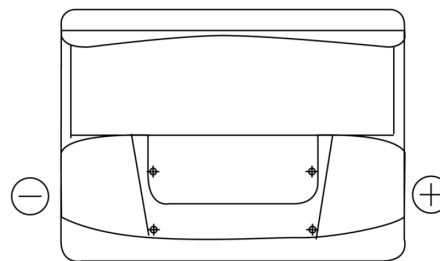

Produktübersicht

Batterien für Marine und Freizeit

Start EN600

| | |
|----------------------------------|---------------|
| Type | EN600 |
| Technology | Flooded |
| EAN/GTIN | 3661024036092 |
| Spannung | 12 V |
| Kapazität | 62.0 Ah |
| Kaltstartwert | 540 A |
| MCA | 600 |
| Länge | 242 mm |
| Breite | 175 mm |
| Höhe | 190 mm |
| Kastengröße | L02 |
| Schaltung | ETN 0 |
| Poltyp | EN taper post |
| Bodenleiste | B13 |
| Gewicht (Änderungen vorbehalten) | 14.20 kg |

Schaltung

Poltyp

Positive Terminal

Negative Terminal

Bodenleiste

Design, Merkmale und Spezifikationen können ohne vorherige Ankündigung geändert werden. Wir lehnen jede ausdrückliche oder stillschweigende Zusicherung oder Gewährleistung in Bezug auf die Daten oder Empfehlungen ab und haften in keinem Fall für Verluste oder Schäden, die angeblich daraus entstanden sind. Einige Produkte sind möglicherweise nicht auf Ihrem lokalen Markt erhältlich.