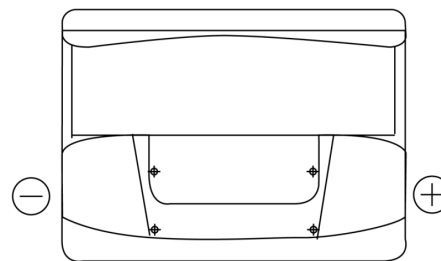

Produktübersicht

Batterien für Marine und Freizeit

Start EN600

Type	EN600
Technology	Flooded
EAN/GTIN	3661024036092
Spannung	12 V
Kapazität	62.0 Ah
Kaltstartwert	540 A
MCA	600
Länge	242 mm
Breite	175 mm
Höhe	190 mm
Kastengröße	L02
Schaltung	ETN 0
Poltyp	EN taper post
Bodenleiste	B13
Gewicht (Änderungen vorbehalten)	14.20 kg

Schaltung

Poltyp

Positive Terminal

Negative Terminal

Bodenleiste

Design, Merkmale und Spezifikationen können ohne vorherige Ankündigung geändert werden. Wir lehnen jede ausdrückliche oder stillschweigende Zusicherung oder Gewährleistung in Bezug auf die Daten oder Empfehlungen ab und haften in keinem Fall für Verluste oder Schäden, die angeblich daraus entstanden sind. Einige Produkte sind möglicherweise nicht auf Ihrem lokalen Markt erhältlich.