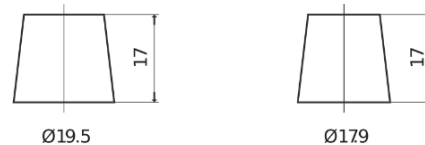

Produktübersicht

Batterien für Marine und Freizeit

Start EN600

Type	EN600
Technology	Flooded
EAN/GTIN	3661024036092
Spannung	12 V
Kapazität	62.0 Ah
Kaltstartwert	540 A
MCA	600
Länge	242 mm
Breite	175 mm
Höhe	190 mm
Kastengröße	L02
Schaltung	ETN 0
Poltyp	EN taper post
Bodenleiste	B13
Gewicht (Änderungen vorbehalten)	14.20 kg

Schaltung

Poltyp

Bodenleiste

Design, Merkmale und Spezifikationen können ohne vorherige Ankündigung geändert werden. Wir lehnen jede ausdrückliche oder stillschweigende Zusicherung oder Gewährleistung in Bezug auf die Daten oder Empfehlungen ab und haften in keinem Fall für Verluste oder Schäden, die angeblich daraus entstanden sind. Einige Produkte sind möglicherweise nicht auf Ihrem lokalen Markt erhältlich.