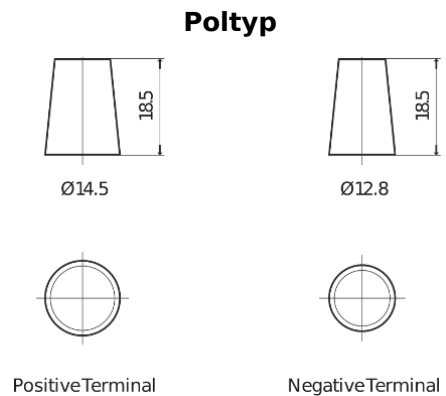

**Produktübersicht**

Batterien für Autos

**Power DB456**

Type	DB456
Technology	Flooded
EAN/GTIN	3661024024358
Spannung	12 V
Kapazität	45 Ah
Kaltstartwert	330 A
Länge	237 mm
Breite	127 mm
Höhe	227 mm
Kastengröße	B24
Schaltung	ETN 0
Poltyp	JIS taper post
Bodenleiste	B0
Gewicht (Änderungen vorbehalten)	11.40 kg