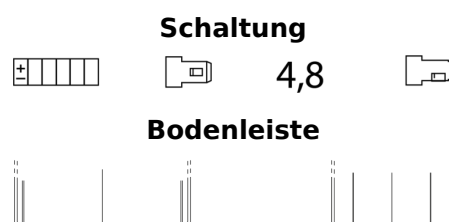

**Produktübersicht**

Batterien für Motorräder, ATVs, Schneemobile, Garten

**AGM Ready AGM12-7F**

Type	AGM12-7F
Technology	AGM
EAN/GTIN	3661024036306
Spannung	12 V
Kapazität	7.0 Ah
Kaltstartwert	85 A
Länge	150 mm
Breite	65 mm
Höhe	95 mm
Kastengröße	C50
Schaltung	ETN 3
Poltyp	Faston S (4,8)
Bodenleiste	B0
Gewicht (Änderungen vorbehalten)	2.50 kg