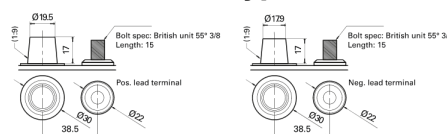

Produktübersicht

Batterien für Marine und Freizeit

Start AGM EM960

Type	EM960
Technology	AGM
EAN/GTIN	3661024036016
Spannung	12 V
Kapazität	100.0 Ah
Kaltstartwert	800 A
MCA	960
Länge	330 mm
Breite	173 mm
Höhe	240 mm
Kastengröße	G31
Schaltung	ETN 1
Poltyp	SAE M 3/8" taper&stud
Bodenleiste	B0
Gewicht (Änderungen vorbehalten)	31.00 kg

Schaltung

Poltyp

Bodenleiste

Design, Merkmale und Spezifikationen können ohne vorherige Ankündigung geändert werden. Wir lehnen jede ausdrückliche oder stillschweigende Zusicherung oder Gewährleistung in Bezug auf die Daten oder Empfehlungen ab und haften in keinem Fall für Verluste oder Schäden, die angeblich daraus entstanden sind. Einige Produkte sind möglicherweise nicht auf Ihrem lokalen Markt erhältlich.