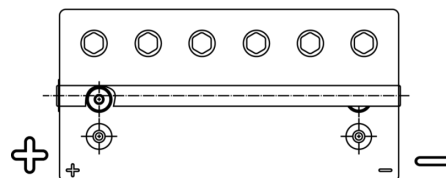

Produktübersicht

Batterien für Marine und Freizeit

Start AGM EM960

Type	EM960
Technology	AGM
EAN/GTIN	3661024036016
Spannung	12 V
Kapazität	100.0 Ah
Kaltstartwert	800 A
MCA	960
Länge	330 mm
Breite	173 mm
Höhe	240 mm
Kastengröße	G31
Schaltung	ETN 1
Poltyp	SAE M 3/8" taper&stud
Bodenleiste	B0
Gewicht (Änderungen vorbehalten)	31.00 kg

Schaltung

Poltyp

Bodenleiste

Design, Merkmale und Spezifikationen können ohne vorherige Ankündigung geändert werden. Wir lehnen jede ausdrückliche oder stillschweigende Zusicherung oder Gewährleistung in Bezug auf die Daten oder Empfehlungen ab und haften in keinem Fall für Verluste oder Schäden, die angeblich daraus entstanden sind. Einige Produkte sind möglicherweise nicht auf Ihrem lokalen Markt erhältlich.