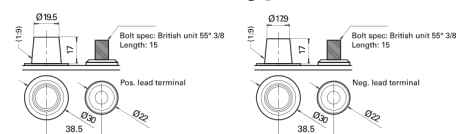

Produktübersicht

Batterien für Marine und Freizeit

Start AGM EM960

Type	EM960
Technology	AGM
EAN/GTIN	3661024036016
Spannung	12 V
Kapazität	100.0 Ah
Kaltstartwert	800 A
MCA	960
Länge	330 mm
Breite	173 mm
Höhe	240 mm
Kastengröße	G31
Schaltung	ETN 1
Poltyp	SAE M 3/8" taper&stud
Bodenleiste	B0
Gewicht (Änderungen vorbehalten)	31.00 kg

Schaltung

Poltyp

Bodenleiste

Design, Merkmale und Spezifikationen können ohne vorherige Ankündigung geändert werden. Wir lehnen jede ausdrückliche oder stillschweigende Zusicherung oder Gewährleistung in Bezug auf die Daten oder Empfehlungen ab und haften in keinem Fall für Verluste oder Schäden, die angeblich daraus entstanden sind. Einige Produkte sind möglicherweise nicht auf Ihrem lokalen Markt erhältlich.