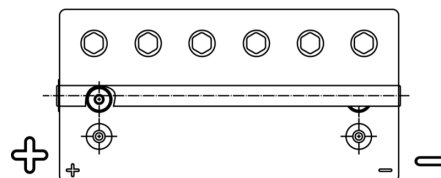

Produktübersicht

Batterien für Marine und Freizeit

Start AGM EM960

Type	EM960
Technology	AGM
EAN/GTIN	3661024036016
Spannung	12 V
Kapazität	100.0 Ah
Kaltstartwert	800 A
MCA	960
Länge	330 mm
Breite	173 mm
Höhe	240 mm
Kastengröße	G31
Schaltung	ETN 1
Poltyp	SAE M 3/8" taper&stud
Bodenleiste	B0
Gewicht (Änderungen vorbehalten)	31.00 kg

Schaltung

Poltyp

Bodenleiste

Design, Merkmale und Spezifikationen können ohne vorherige Ankündigung geändert werden. Wir lehnen jede ausdrückliche oder stillschweigende Zusicherung oder Gewährleistung in Bezug auf die Daten oder Empfehlungen ab und haften in keinem Fall für Verluste oder Schäden, die angeblich daraus entstanden sind. Einige Produkte sind möglicherweise nicht auf Ihrem lokalen Markt erhältlich.