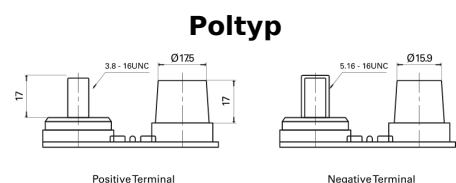

Produktübersicht

Batterien für Marine und Freizeit

Start AGM EM1000

Type	EM1000
Technology	AGM
EAN/GTIN	3661024036023
Spannung	12 V
Kapazität	50.0 Ah
Kaltstartwert	800 A
MCA	1000
Länge	260 mm
Breite	173 mm
Höhe	206 mm
Kastengröße	G34
Schaltung	ETN 1
Poltyp	SAE M 3/8"- 5/16" taper&stud
Bodenleiste	B7
Gewicht (Änderungen vorbehalten)	17.90 kg