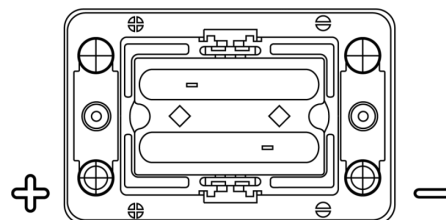

Produktübersicht

Batterien für Marine und Freizeit

Start AGM EM1000

Type	EM1000
Technology	AGM
EAN/GTIN	3661024036023
Spannung	12 V
Kapazität	50.0 Ah
Kaltstartwert	800 A
MCA	1000
Länge	260 mm
Breite	173 mm
Höhe	206 mm
Kastengröße	G34
Schaltung	ETN 1
Poltyp	SAE M 3/8"- 5/16" taper&stud
Bodenleiste	B7
Gewicht (Änderungen vorbehalten)	17.90 kg

Schaltung

Poltyp

Bodenleiste

Design, Merkmale und Spezifikationen können ohne vorherige Ankündigung geändert werden. Wir lehnen jede ausdrückliche oder stillschweigende Zusicherung oder Gewährleistung in Bezug auf die Daten oder Empfehlungen ab und haften in keinem Fall für Verluste oder Schäden, die angeblich daraus entstanden sind. Einige Produkte sind möglicherweise nicht auf Ihrem lokalen Markt erhältlich.