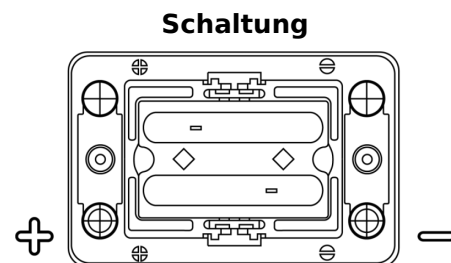

Produktübersicht

Batterien für Marine und Freizeit

Start AGM EM1000

Type	EM1000
Technology	AGM
EAN/GTIN	3661024036023
Spannung	12 V
Kapazität	50.0 Ah
Kaltstartwert	800 A
MCA	1000
Länge	260 mm
Breite	173 mm
Höhe	206 mm
Kastengröße	G34
Schaltung	ETN 1
Poltyp	SAE M 3/8"- 5/16" taper&stud
Bodenleiste	B7
Gewicht (Änderungen vorbehalten)	17.90 kg