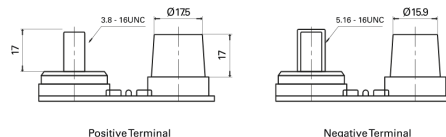

Produktübersicht

Batterien für Marine und Freizeit

Start AGM EM1000

Type	EM1000
Technology	AGM
EAN/GTIN	3661024036023
Spannung	12 V
Kapazität	50.0 Ah
Kaltstartwert	800 A
MCA	1000
Länge	260 mm
Breite	173 mm
Höhe	206 mm
Kastengröße	G34
Schaltung	ETN 1
Poltyp	SAE M 3/8"- 5/16" taper&stud
Bodenleiste	B7
Gewicht (Änderungen vorbehalten)	17.90 kg

Schaltung

Poltyp

Bodenleiste

Design, Merkmale und Spezifikationen können ohne vorherige Ankündigung geändert werden. Wir lehnen jede ausdrückliche oder stillschweigende Zusicherung oder Gewährleistung in Bezug auf die Daten oder Empfehlungen ab und haften in keinem Fall für Verluste oder Schäden, die angeblich daraus entstanden sind. Einige Produkte sind möglicherweise nicht auf Ihrem lokalen Markt erhältlich.