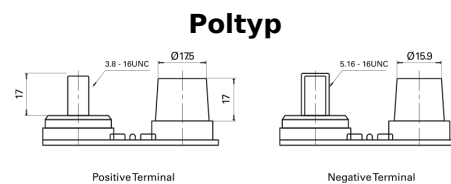

Produktübersicht

Batterien für Marine und Freizeit

Start AGM EM1000

Type	EM1000
Technology	AGM
EAN/GTIN	3661024036023
Spannung	12 V
Kapazität	50.0 Ah
Kaltstartwert	800 A
MCA	1000
Länge	260 mm
Breite	173 mm
Höhe	206 mm
Kastengröße	G34
Schaltung	ETN 1
Poltyp	SAE M 3/8"- 5/16" taper&stud
Bodenleiste	B7
Gewicht (Änderungen vorbehalten)	17.90 kg