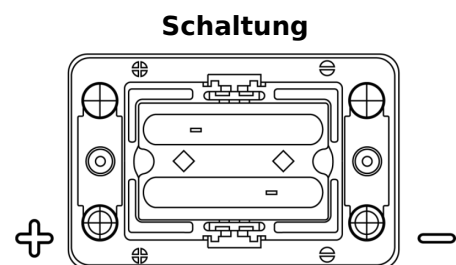

Produktübersicht

Batterien für Marine und Freizeit

Start AGM EM1000

Type	EM1000
Technology	AGM
EAN/GTIN	3661024036023
Spannung	12 V
Kapazität	50.0 Ah
Kaltstartwert	800 A
MCA	1000
Länge	260 mm
Breite	173 mm
Höhe	206 mm
Kastengröße	G34
Schaltung	ETN 1
Poltyp	SAE M 3/8"- 5/16" taper&stud
Bodenleiste	B7
Gewicht (Änderungen vorbehalten)	17.90 kg